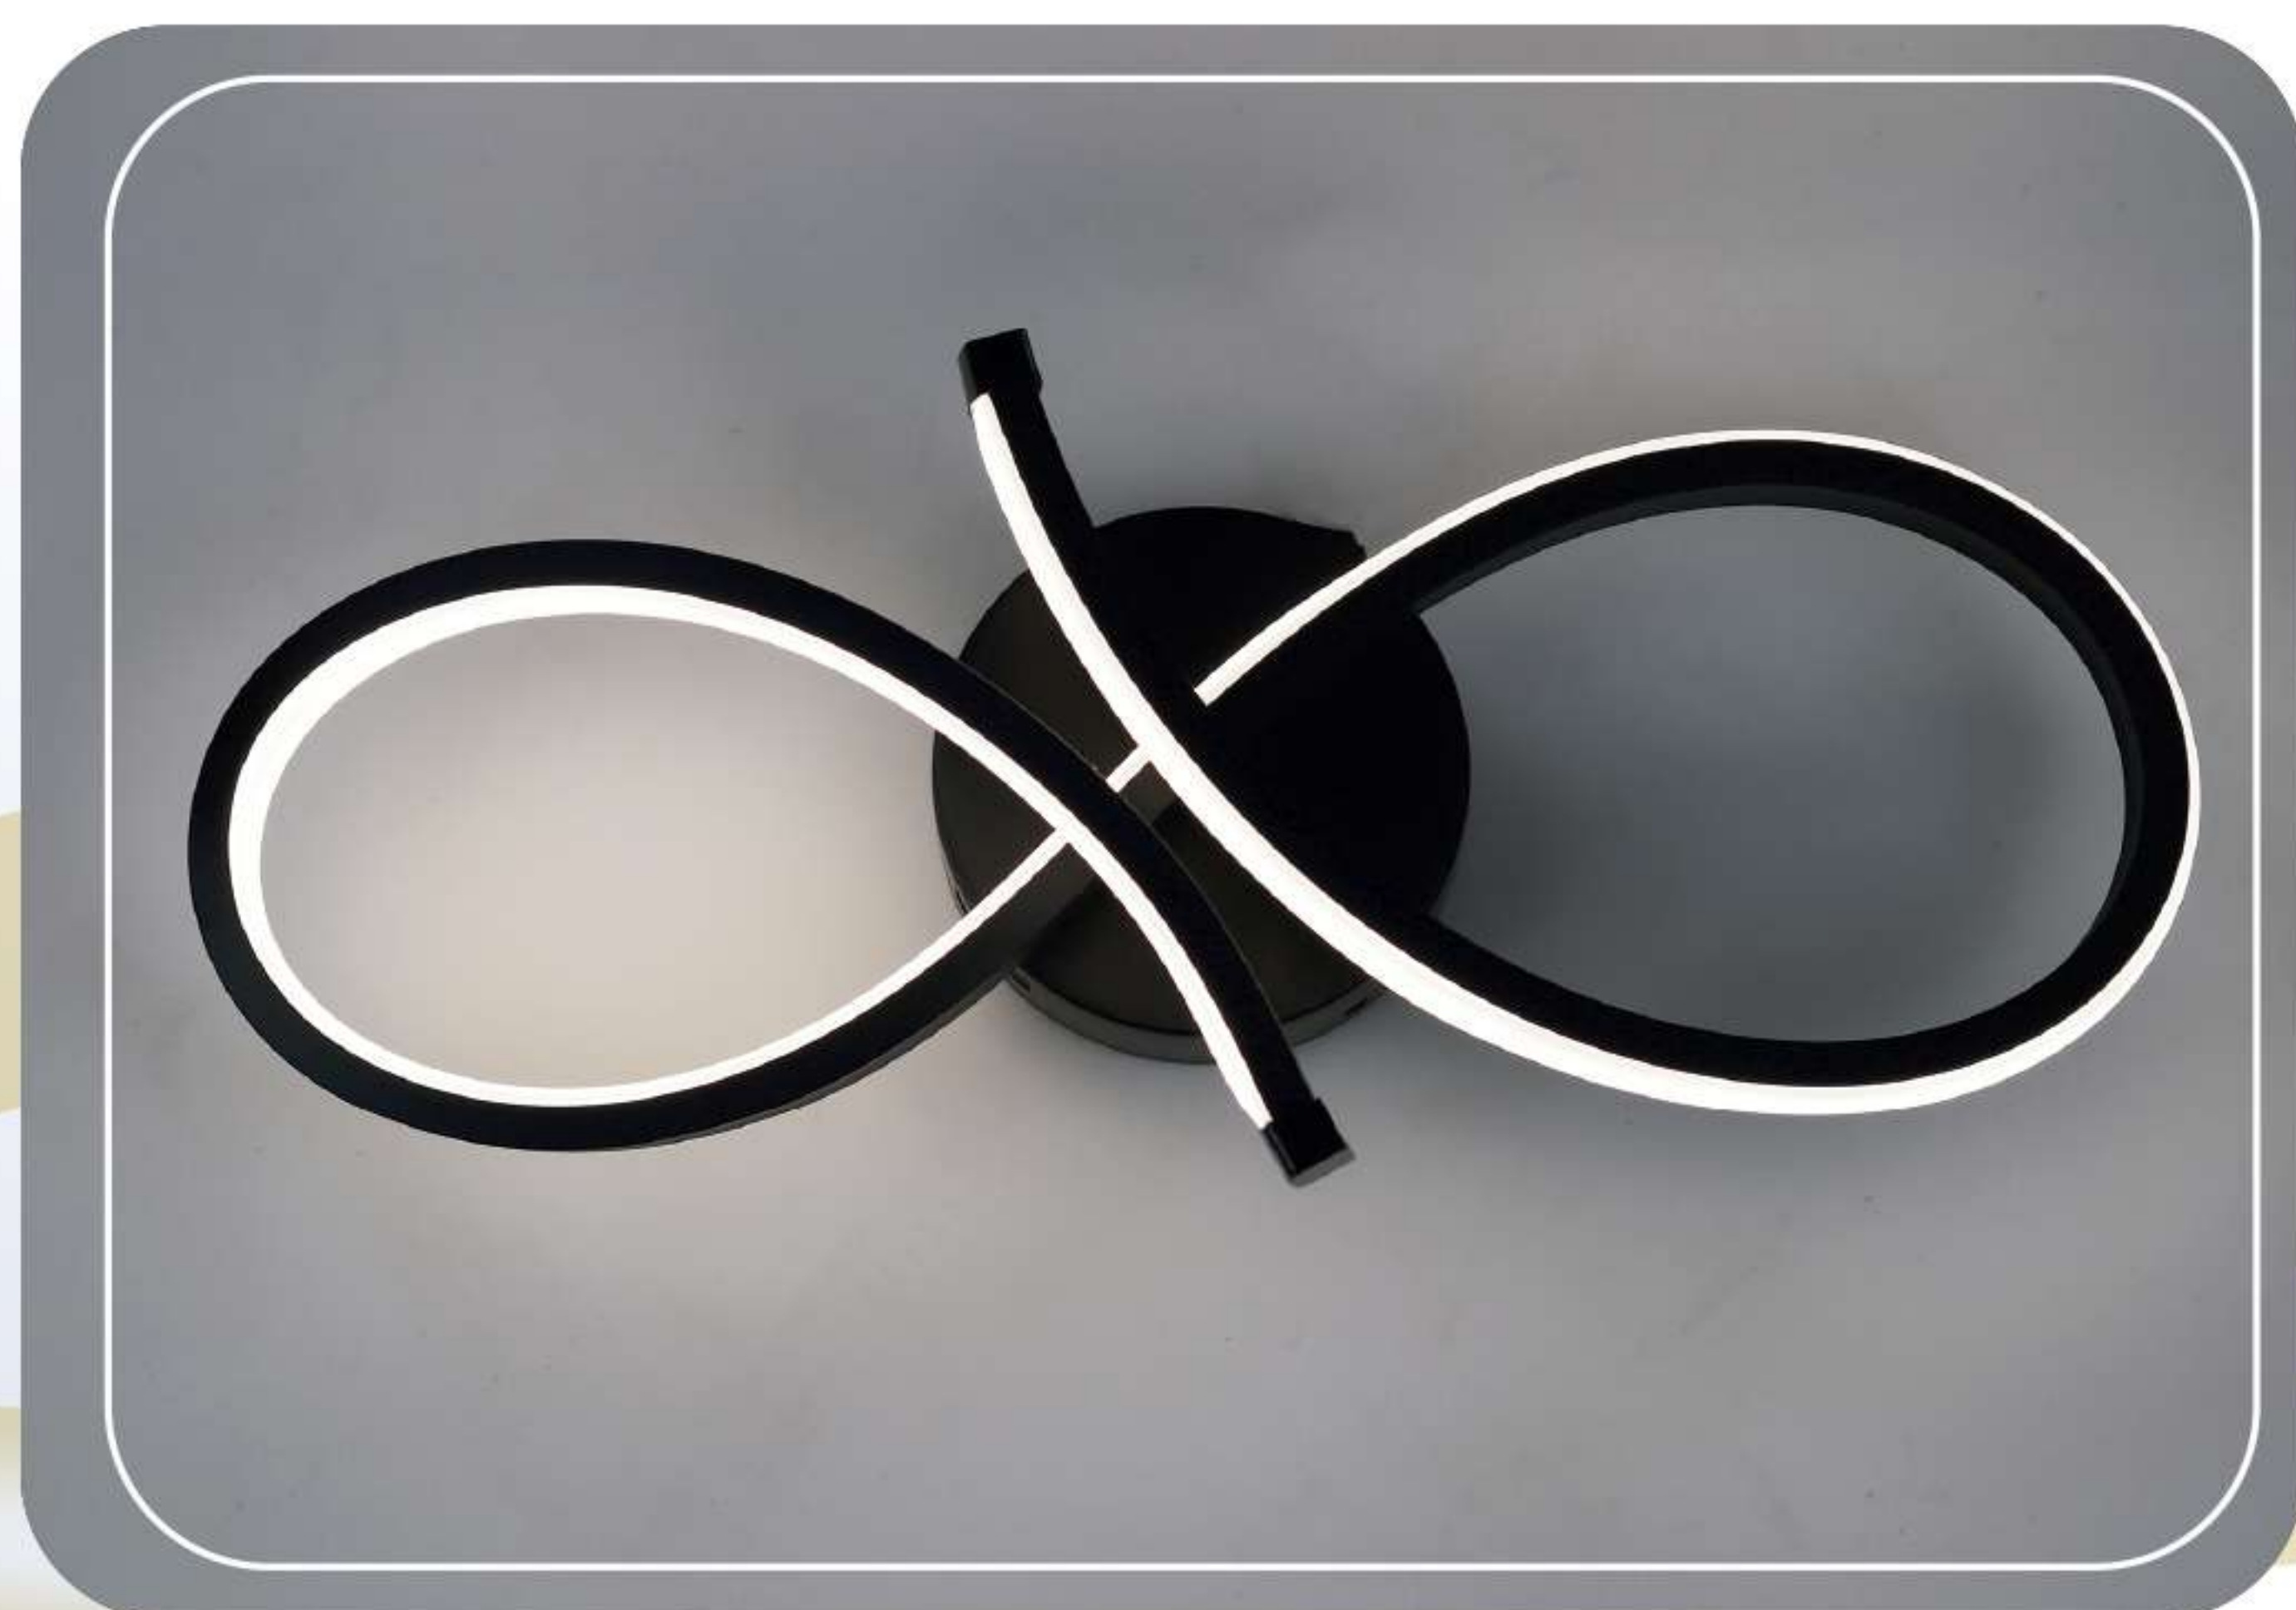

Modelo: ALP-LC3214-B

Color: Negro

Modelo: ALP-LC3214-W

Color: Blanco

Peso	Medidas	Watts	Flujo Luminoso	Temperatura de color		Material
6.1 kg	Largo 25 cm Ancho 20 cm Profundo 6 cm	LED 16 W 85 - 265 V	895 1,021 976	Cálido	3000 k	Aluminio
				Neutro	4500 k	
				Frio	6000 k