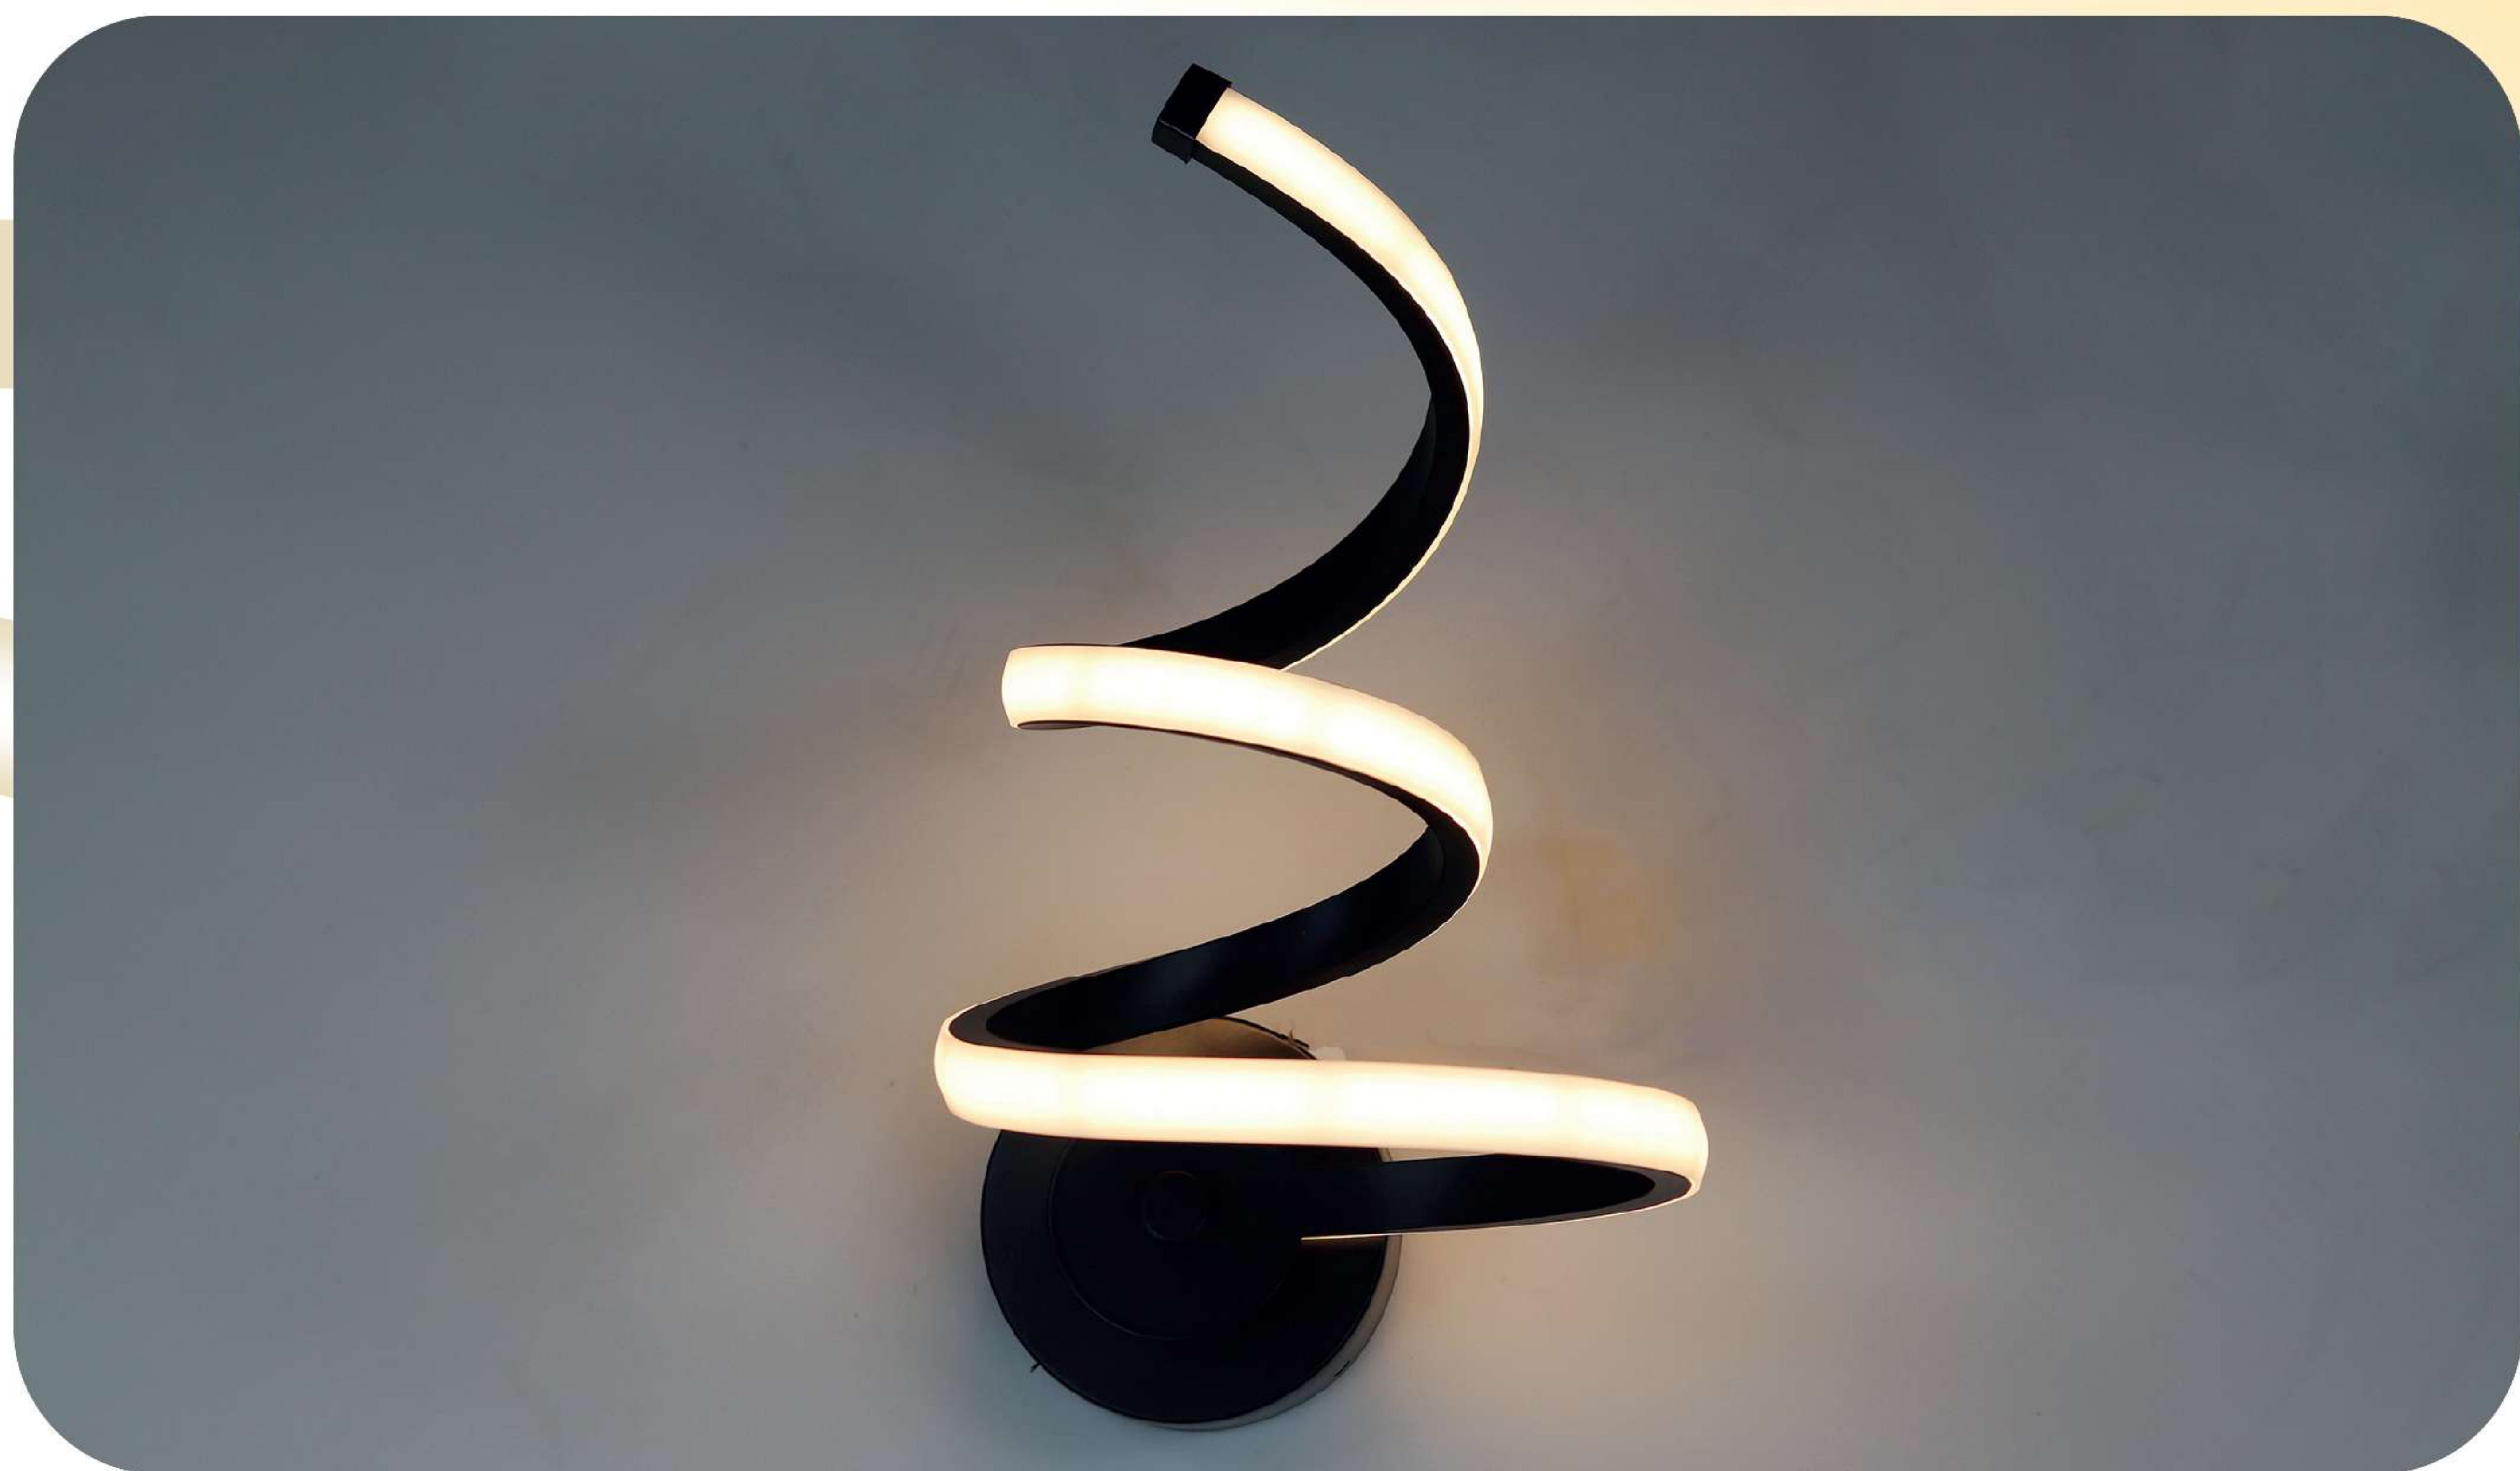

Modelo: ALP-LC3215-B

Color: Negro

Modelo: ALP-LC3215-W

Color: Blanco

Peso	Medidas	Watts	Flujo Luminoso	Temperatura de color		Material
5.1 kg	Largo 25 cm	LED 16 W 85 - 265 V	912 1,027 975	Cálido	3000 k	Aluminio
	Ancho 20 cm			Neutro	4500 k	
	Profundo 18 cm			Frio	6000 k