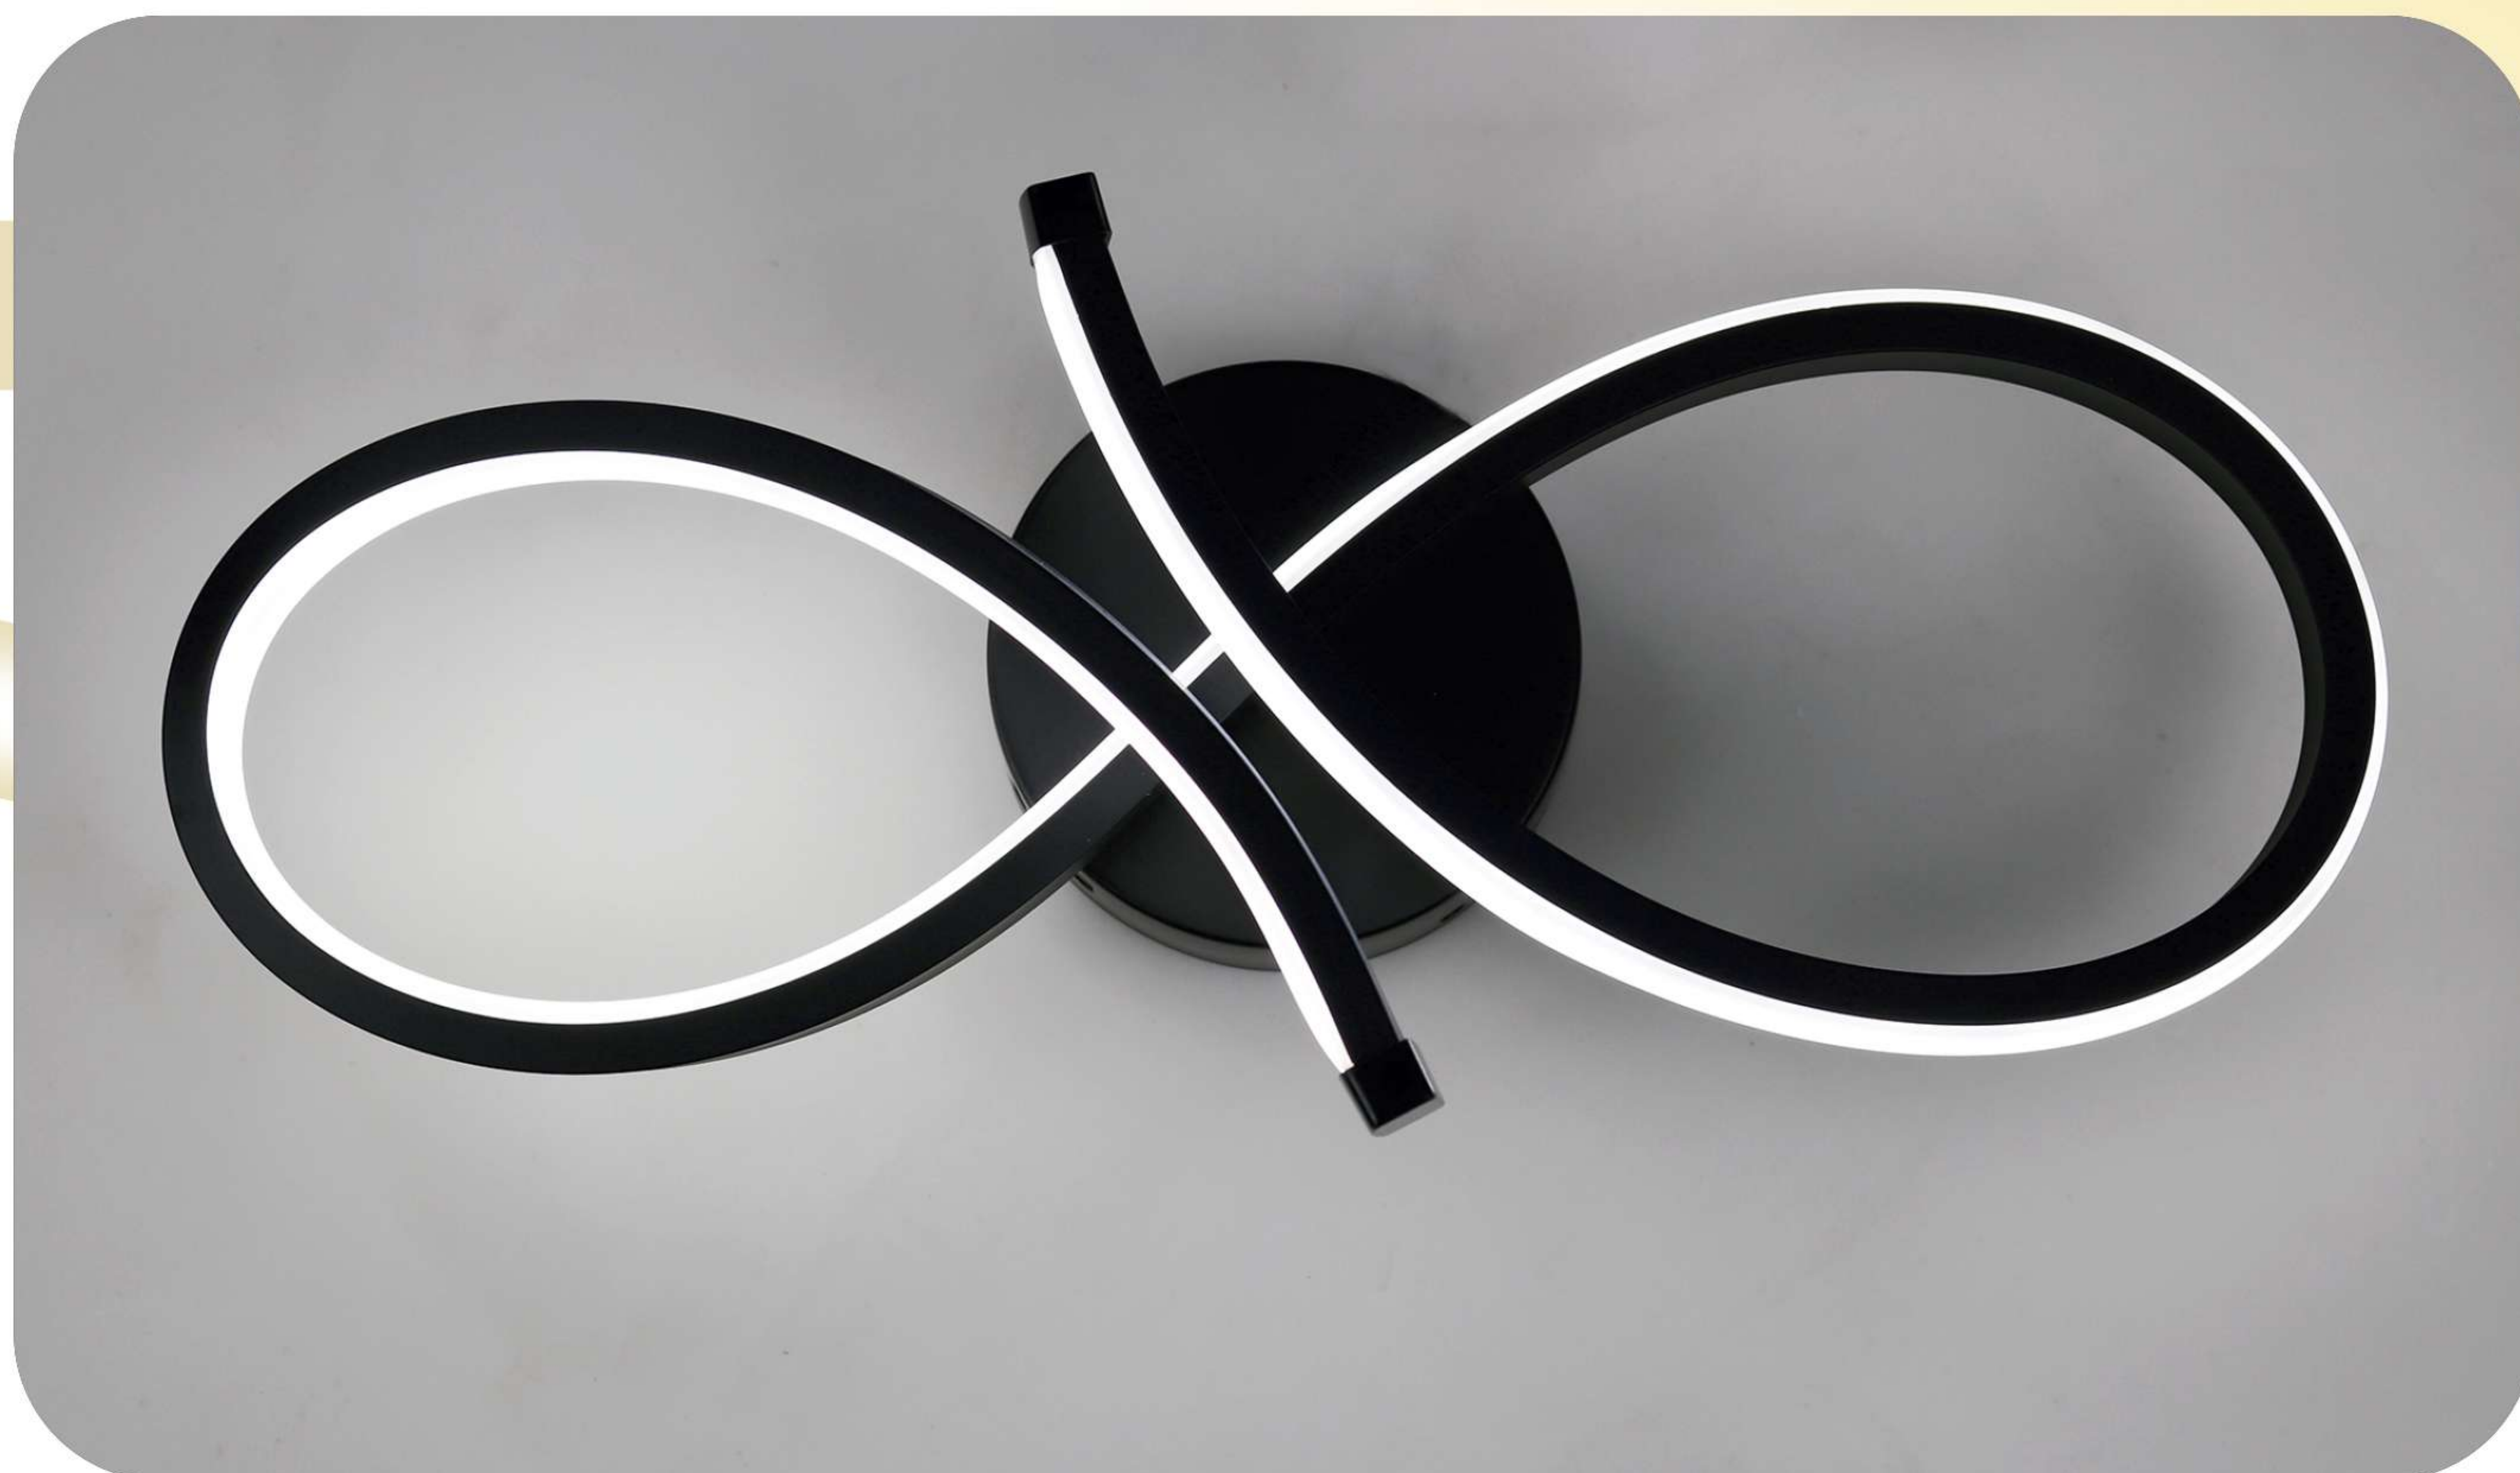

Modelo: ALP-LC3214-B

Color: Negro

Modelo: ALP-LC3214-W

Color: Blanco

Peso	Medidas	Watts	Flujo Luminoso	Temperatura de color		Material
6.1 kg	Largo 25 cm Ancho 20 cm Profundo 6 cm	LED 16 W 85 - 265 V	895 1,021 976	Cálido	3000 k	Aluminio
				Neutro	4500 k	
				Frio	6000 k