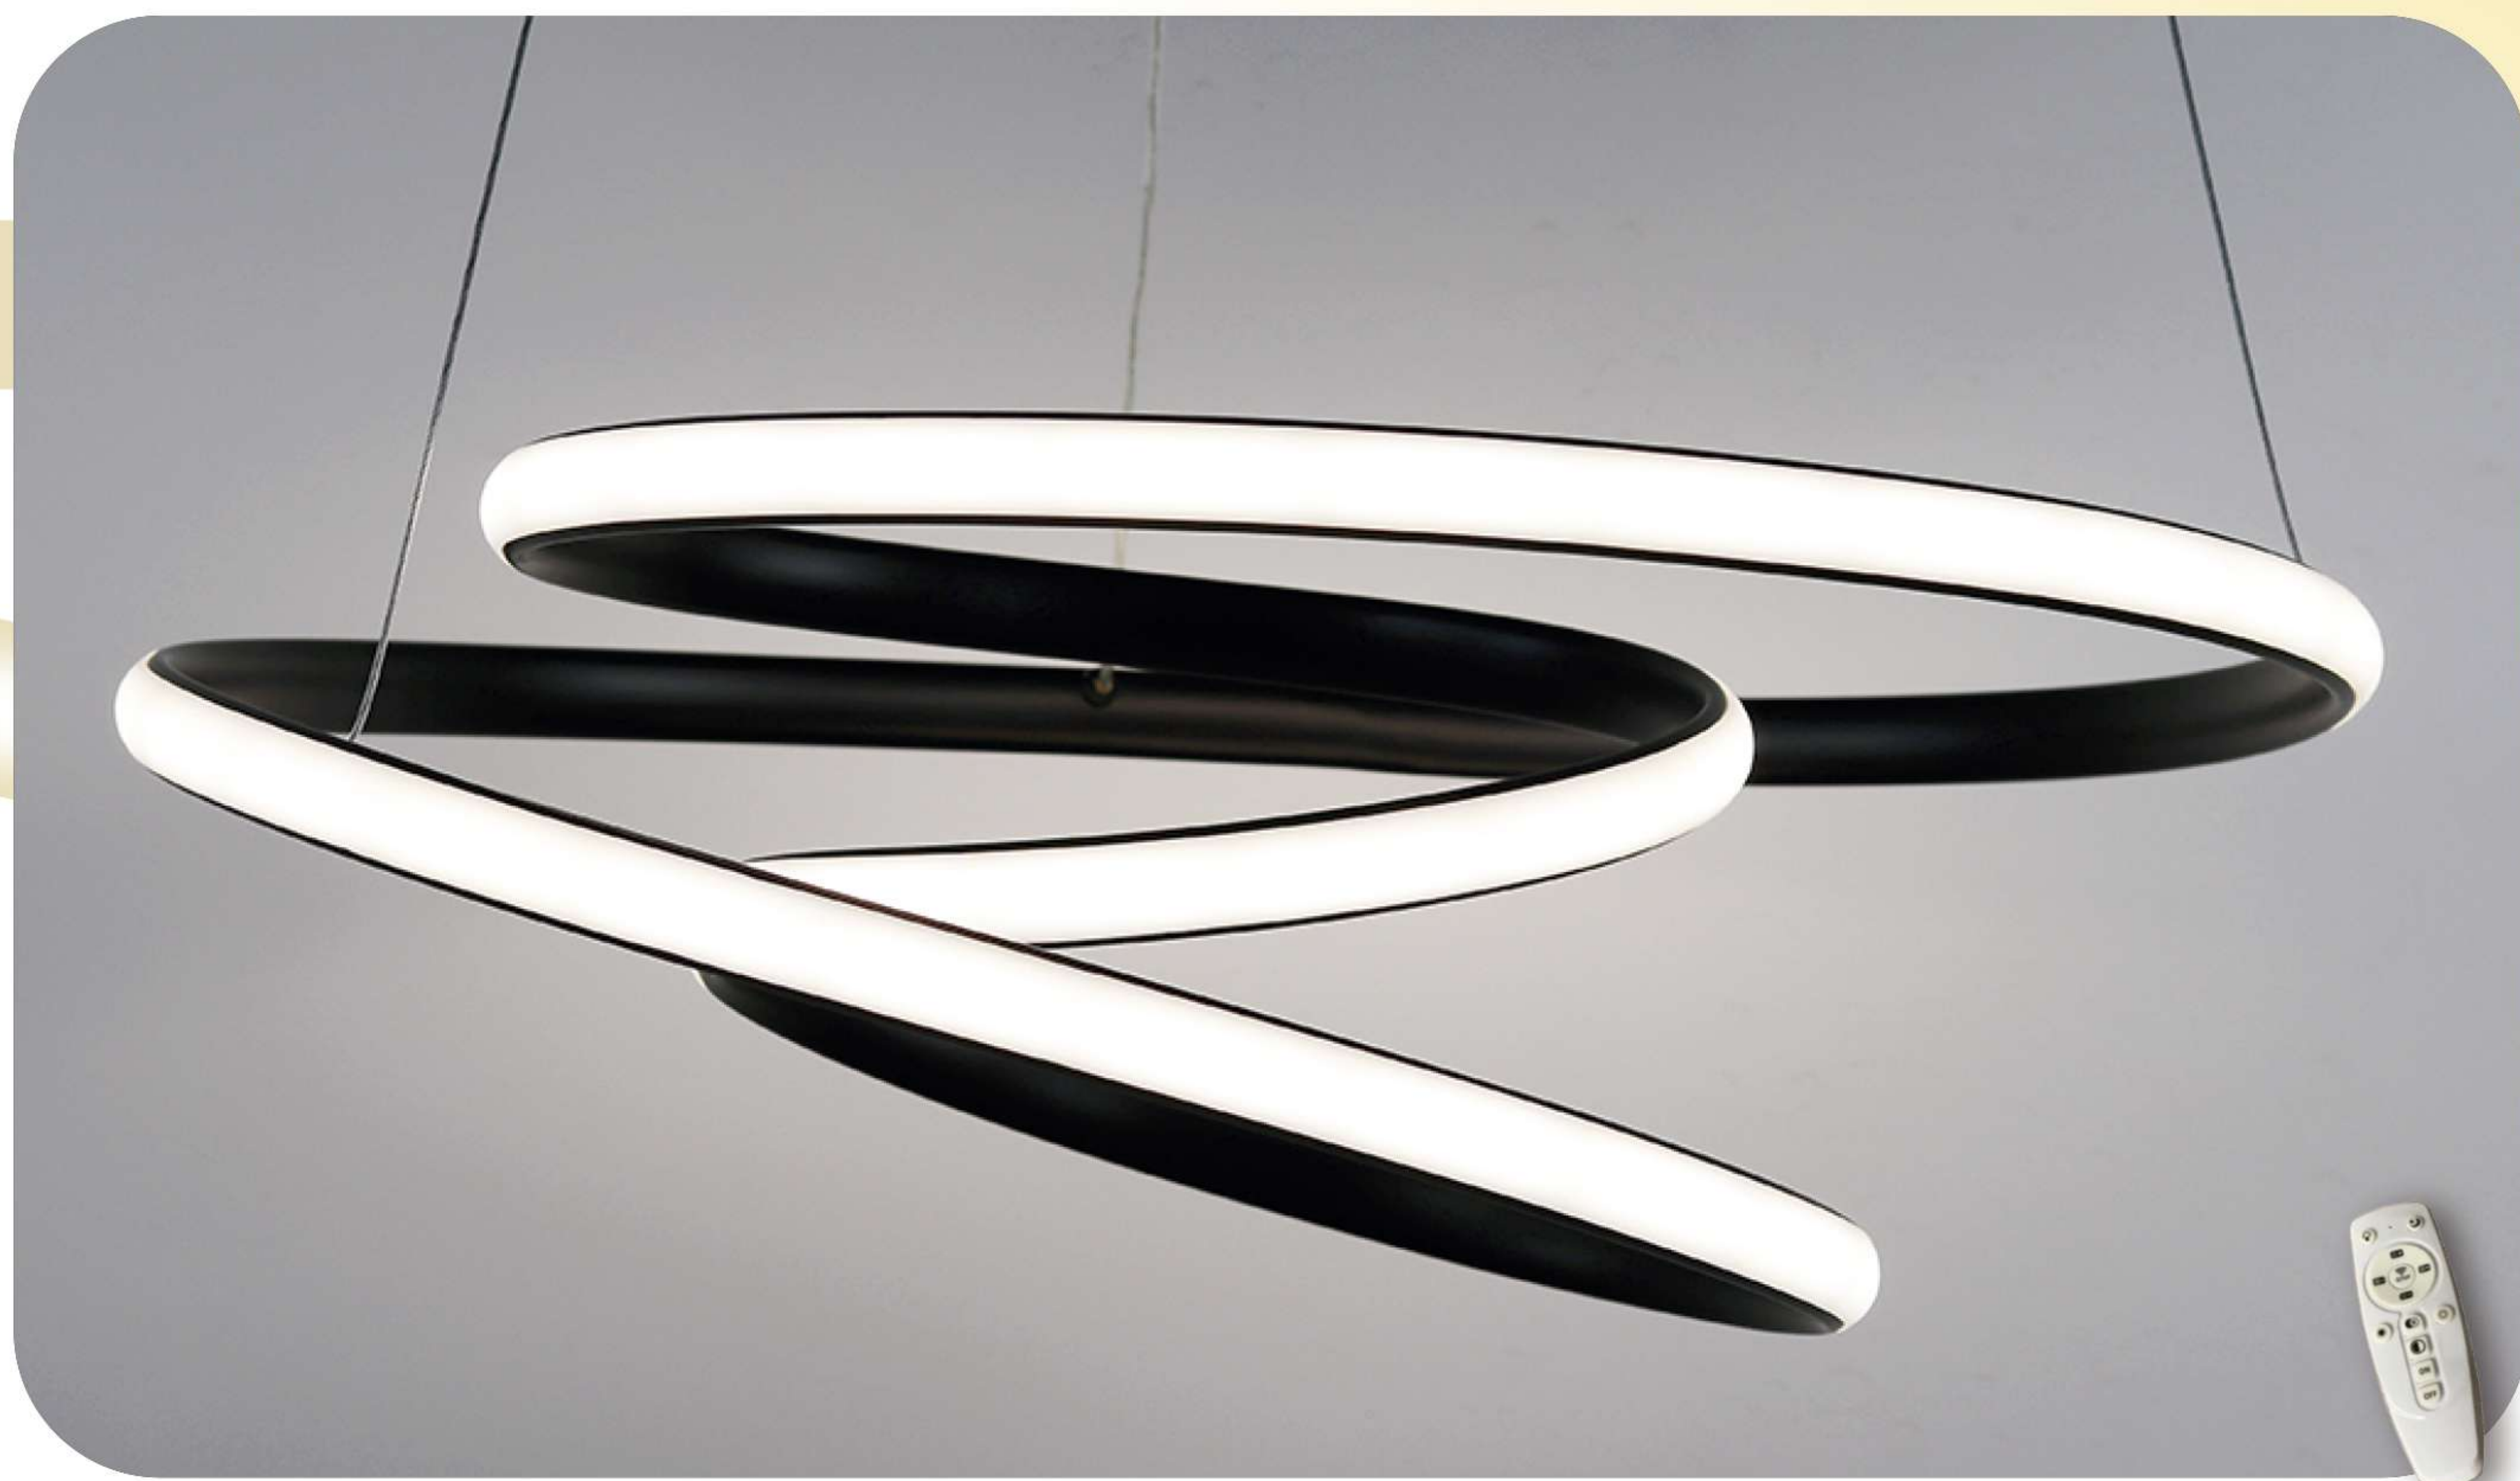

Modelo: ALP-LC3102-B

Color: Negro

Modelo: ALP-LC3102-W

Color: Blanco

Peso	Medidas	Watts	Flujo Luminoso	Temperatura de color	Control	Material
1.3 kg	Ø 55 cm Alto 15 cm	LED 85 W 85 - 265 V	2,306 4,771 2,434	Cálido 3000 k  Neutro 4500 k  Frio 6000 k 	2.4 G	Aluminio

Modelo: ALP-LC3106-B

Color: Negro

Modelo: ALP-LC3106-W

Color: Blanco

Peso	Medidas	Watts	Flujo Luminoso	Temperatura de color	Control	Material
1 kg	Ø 48 cm Alto 17 cm	LED 85 W 85 - 265 V	2,708 5,634 2,874	Cálido 3000 k ● Neutro 4500 k ● Frio 6000 k ○	2.4 G	Aluminio