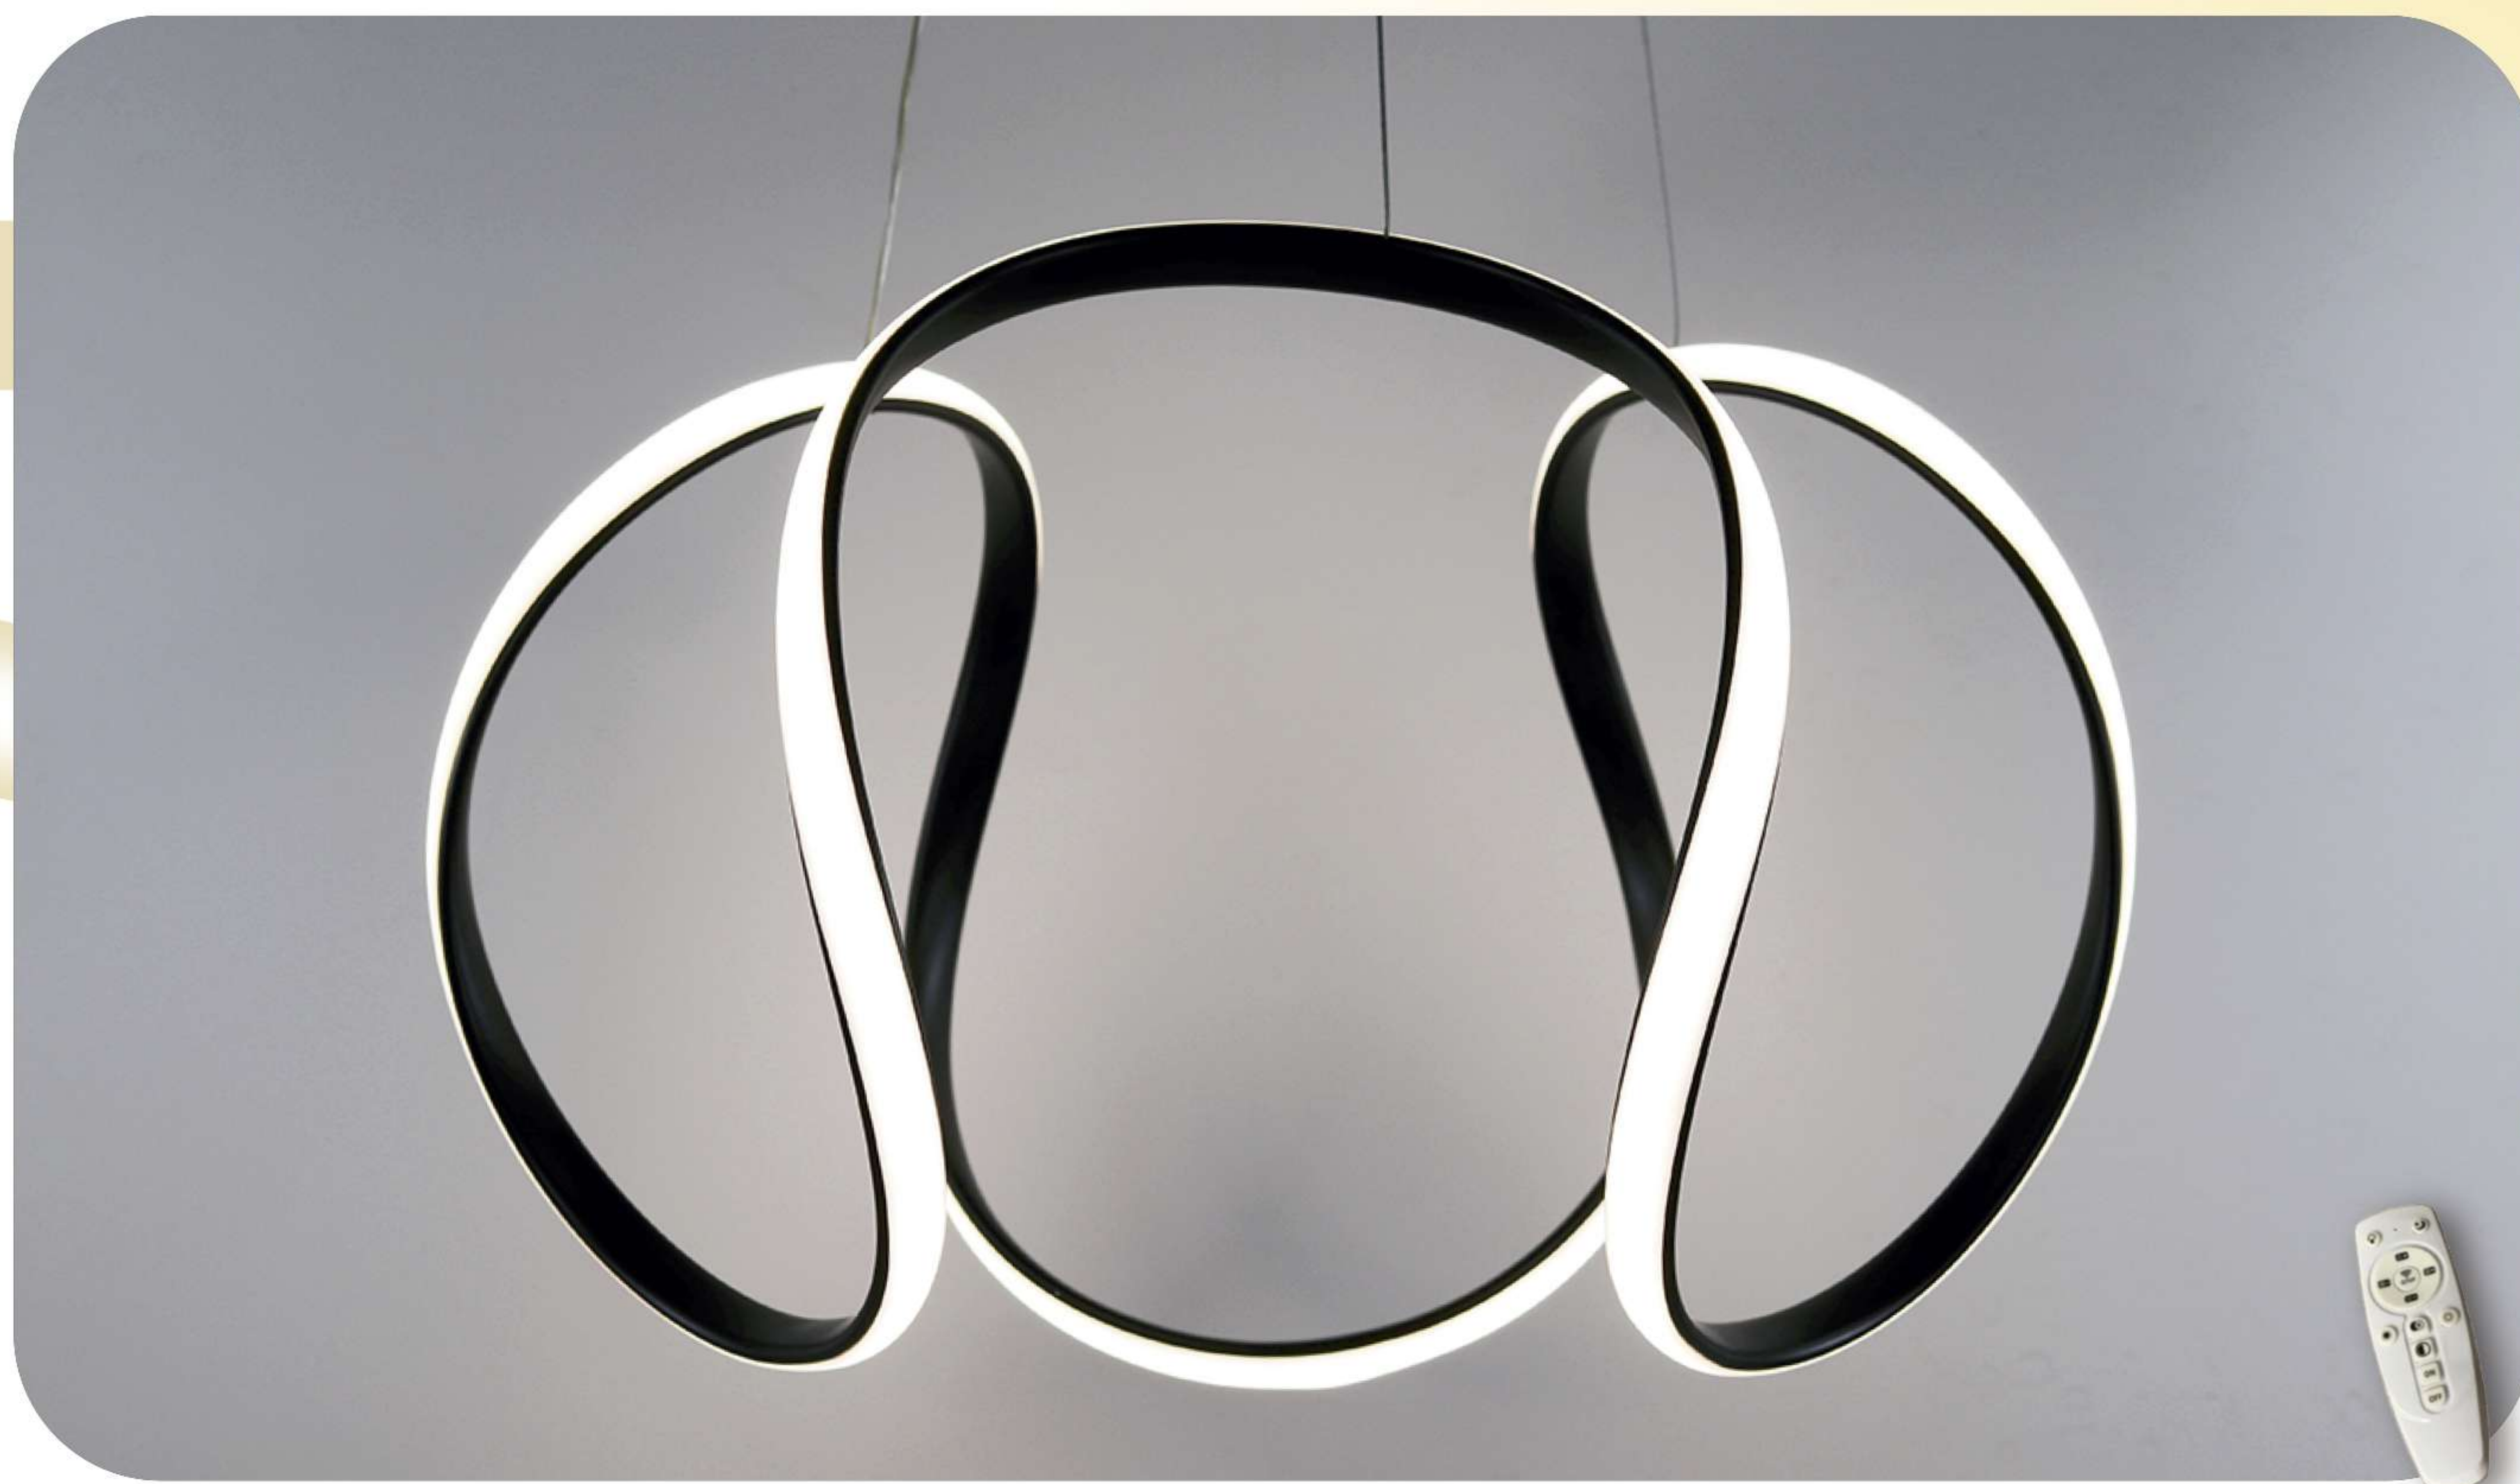

Modelo: ALP-LC3102-B

Color: Negro

Modelo: ALP-LC3102-W

Color: Blanco

Peso	Medidas	Watts	Flujo Luminoso	Temperatura de color	Control	Material
1.3 kg	Ø 55 cm Alto 15 cm	LED 85 W 85 - 265 V	2,306 4,771 2,434	Cálido 3000 k  Neutro 4500 k  Frio 6000 k 	2.4 G	Aluminio

Modelo: ALP-LC3107-B

Color: Negro

Modelo: ALP-LC3107-W

Color: Blanco

Peso	Medidas	Watts	Flujo Luminoso	Temperatura de color	Control	Material
1.5 kg	Ø 60 cm Alto 80 cm	LED 85 W 85 - 265 V	2,893 5,978 3,051	Cálido 3000 k  Neutro 4500 k  Frio 6000 k 	2.4 G	Aluminio

Modelo: ALP-LC3109-B

Color: Negro

Modelo: ALP-LC3109-W

Color: Blanco

Peso	Medidas	Watts	Flujo Luminoso	Temperatura de color	Control	Material
1 kg	Ø 44 cm Alto 33 cm	LED 85 W 85 - 265 V	2,716 5,703 2,942	Cálido 3000 k 	2.4 G	Aluminio
				Neutro 4500 k 		
				Frio 6000 k 		