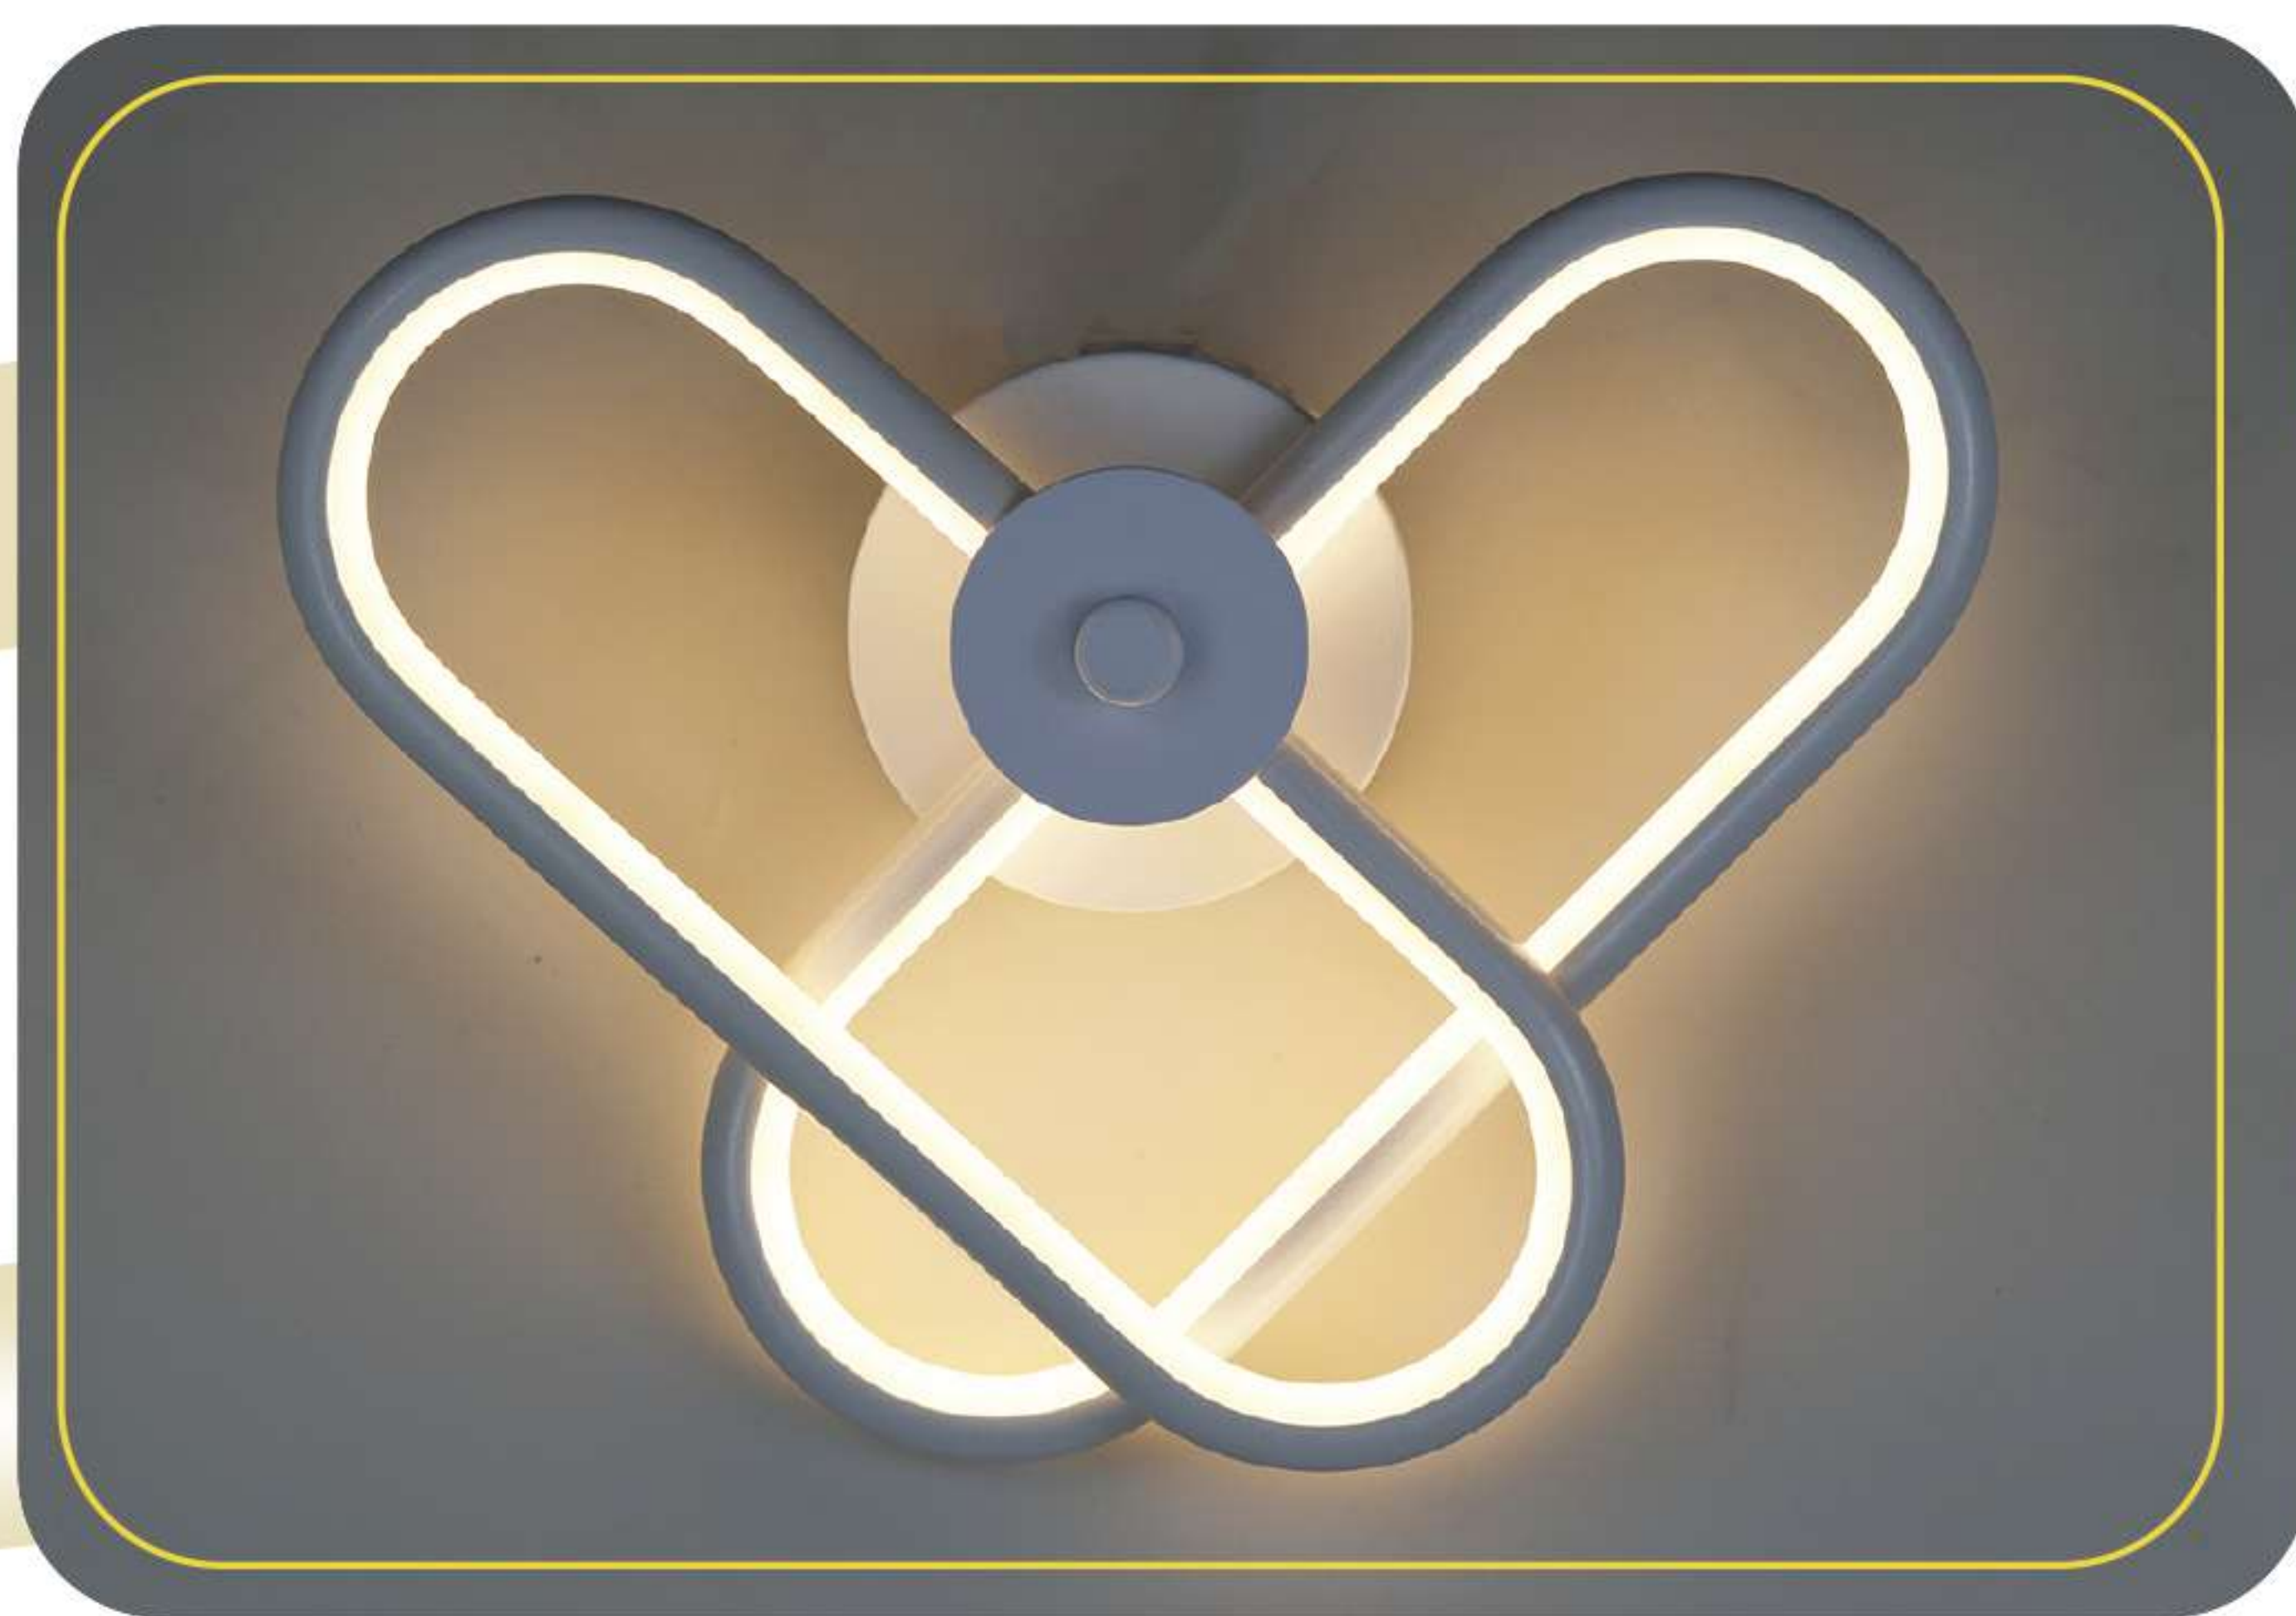

Modelo: ALP-LC3205-B

Color: Negro

Modelo: ALP-LC3205-W

Color: Blanco

Peso	Medidas	Watts	Flujo Luminoso	Temperatura de color	Material
6 kg	Largo 25 cm	LED 20 W 85 - 265 V	1,105 1,242 1,174	Cálido 3000 k	Aluminio
	Ancho 25 cm			Neutro 4500 k	
	Profundo 6 cm			Frio 6000 k