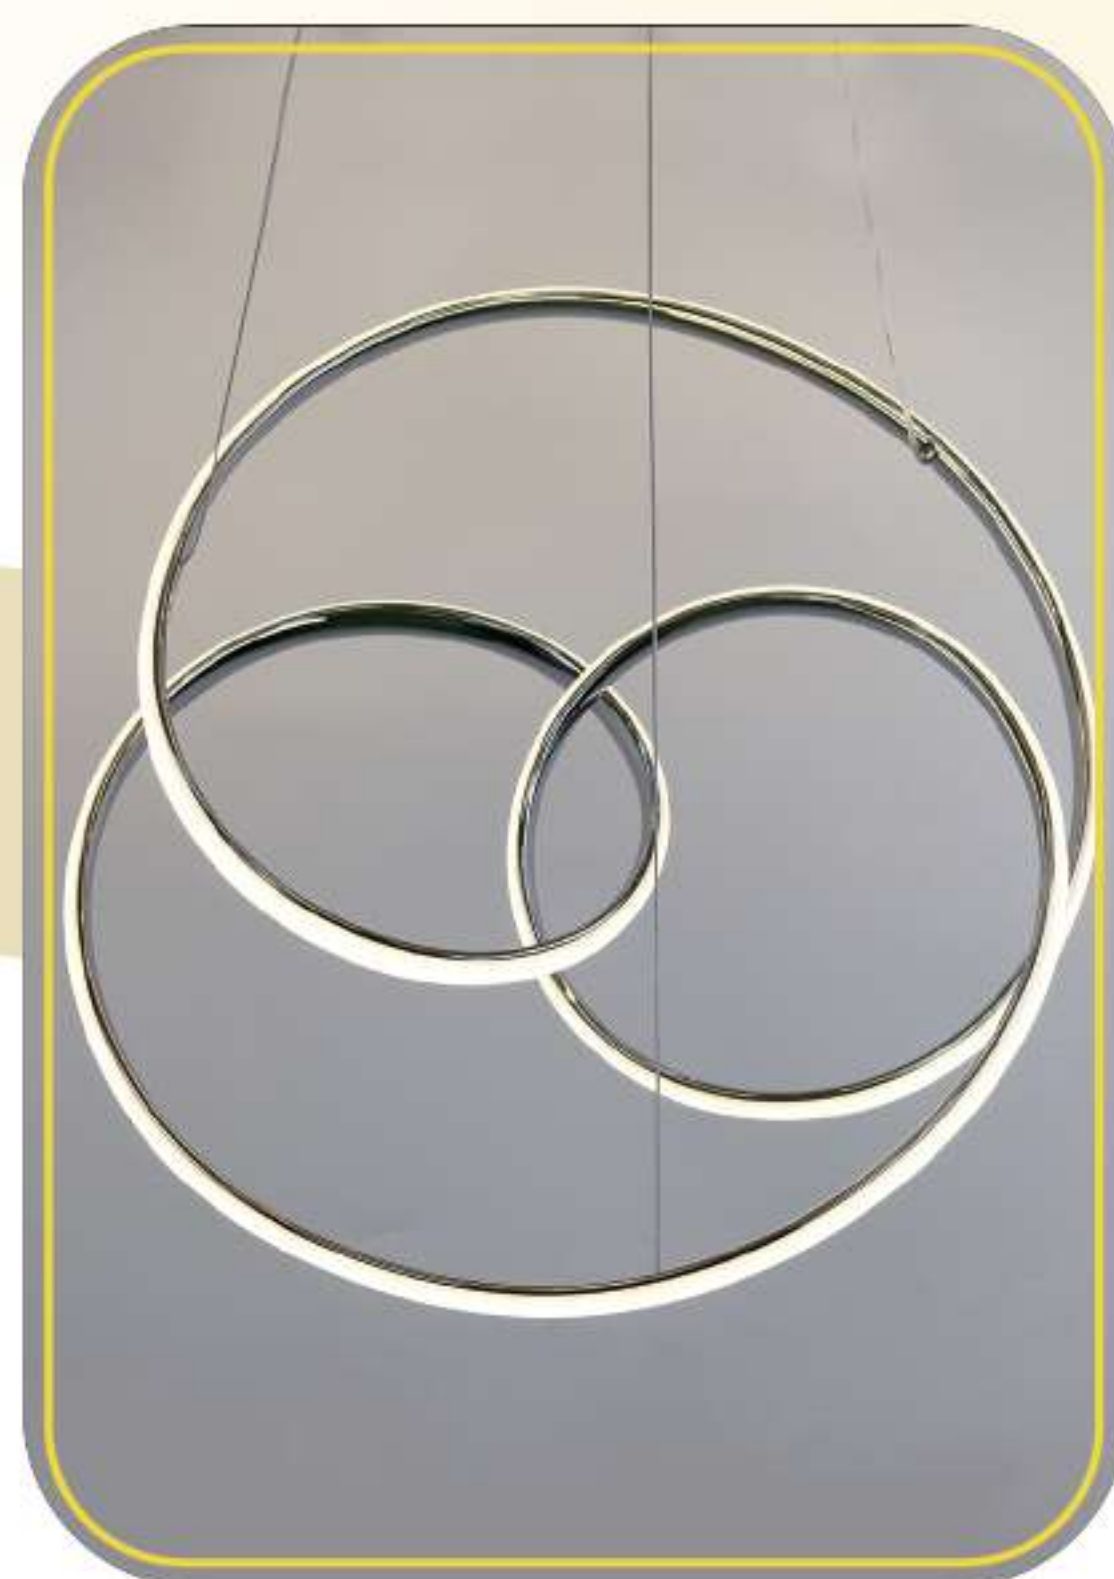

Modelo: ALP-LC3120

Modelo: ALP-LC3128

Color: Cromo

Modelo: ALP-LC3101-3

Color: Negro

Peso	1 kg
Medidas	Ø 53 cm Alto 15 cm
Watts	LED 86 W 85 - 265 V
Material	Aluminio

Flujo Luminoso	Temperatura de color	Control
2,457	Cálido 3000 k ●	2.4 G
5,090	Neutro 4500 k ●	
2,617	Frio 6000 k ●	