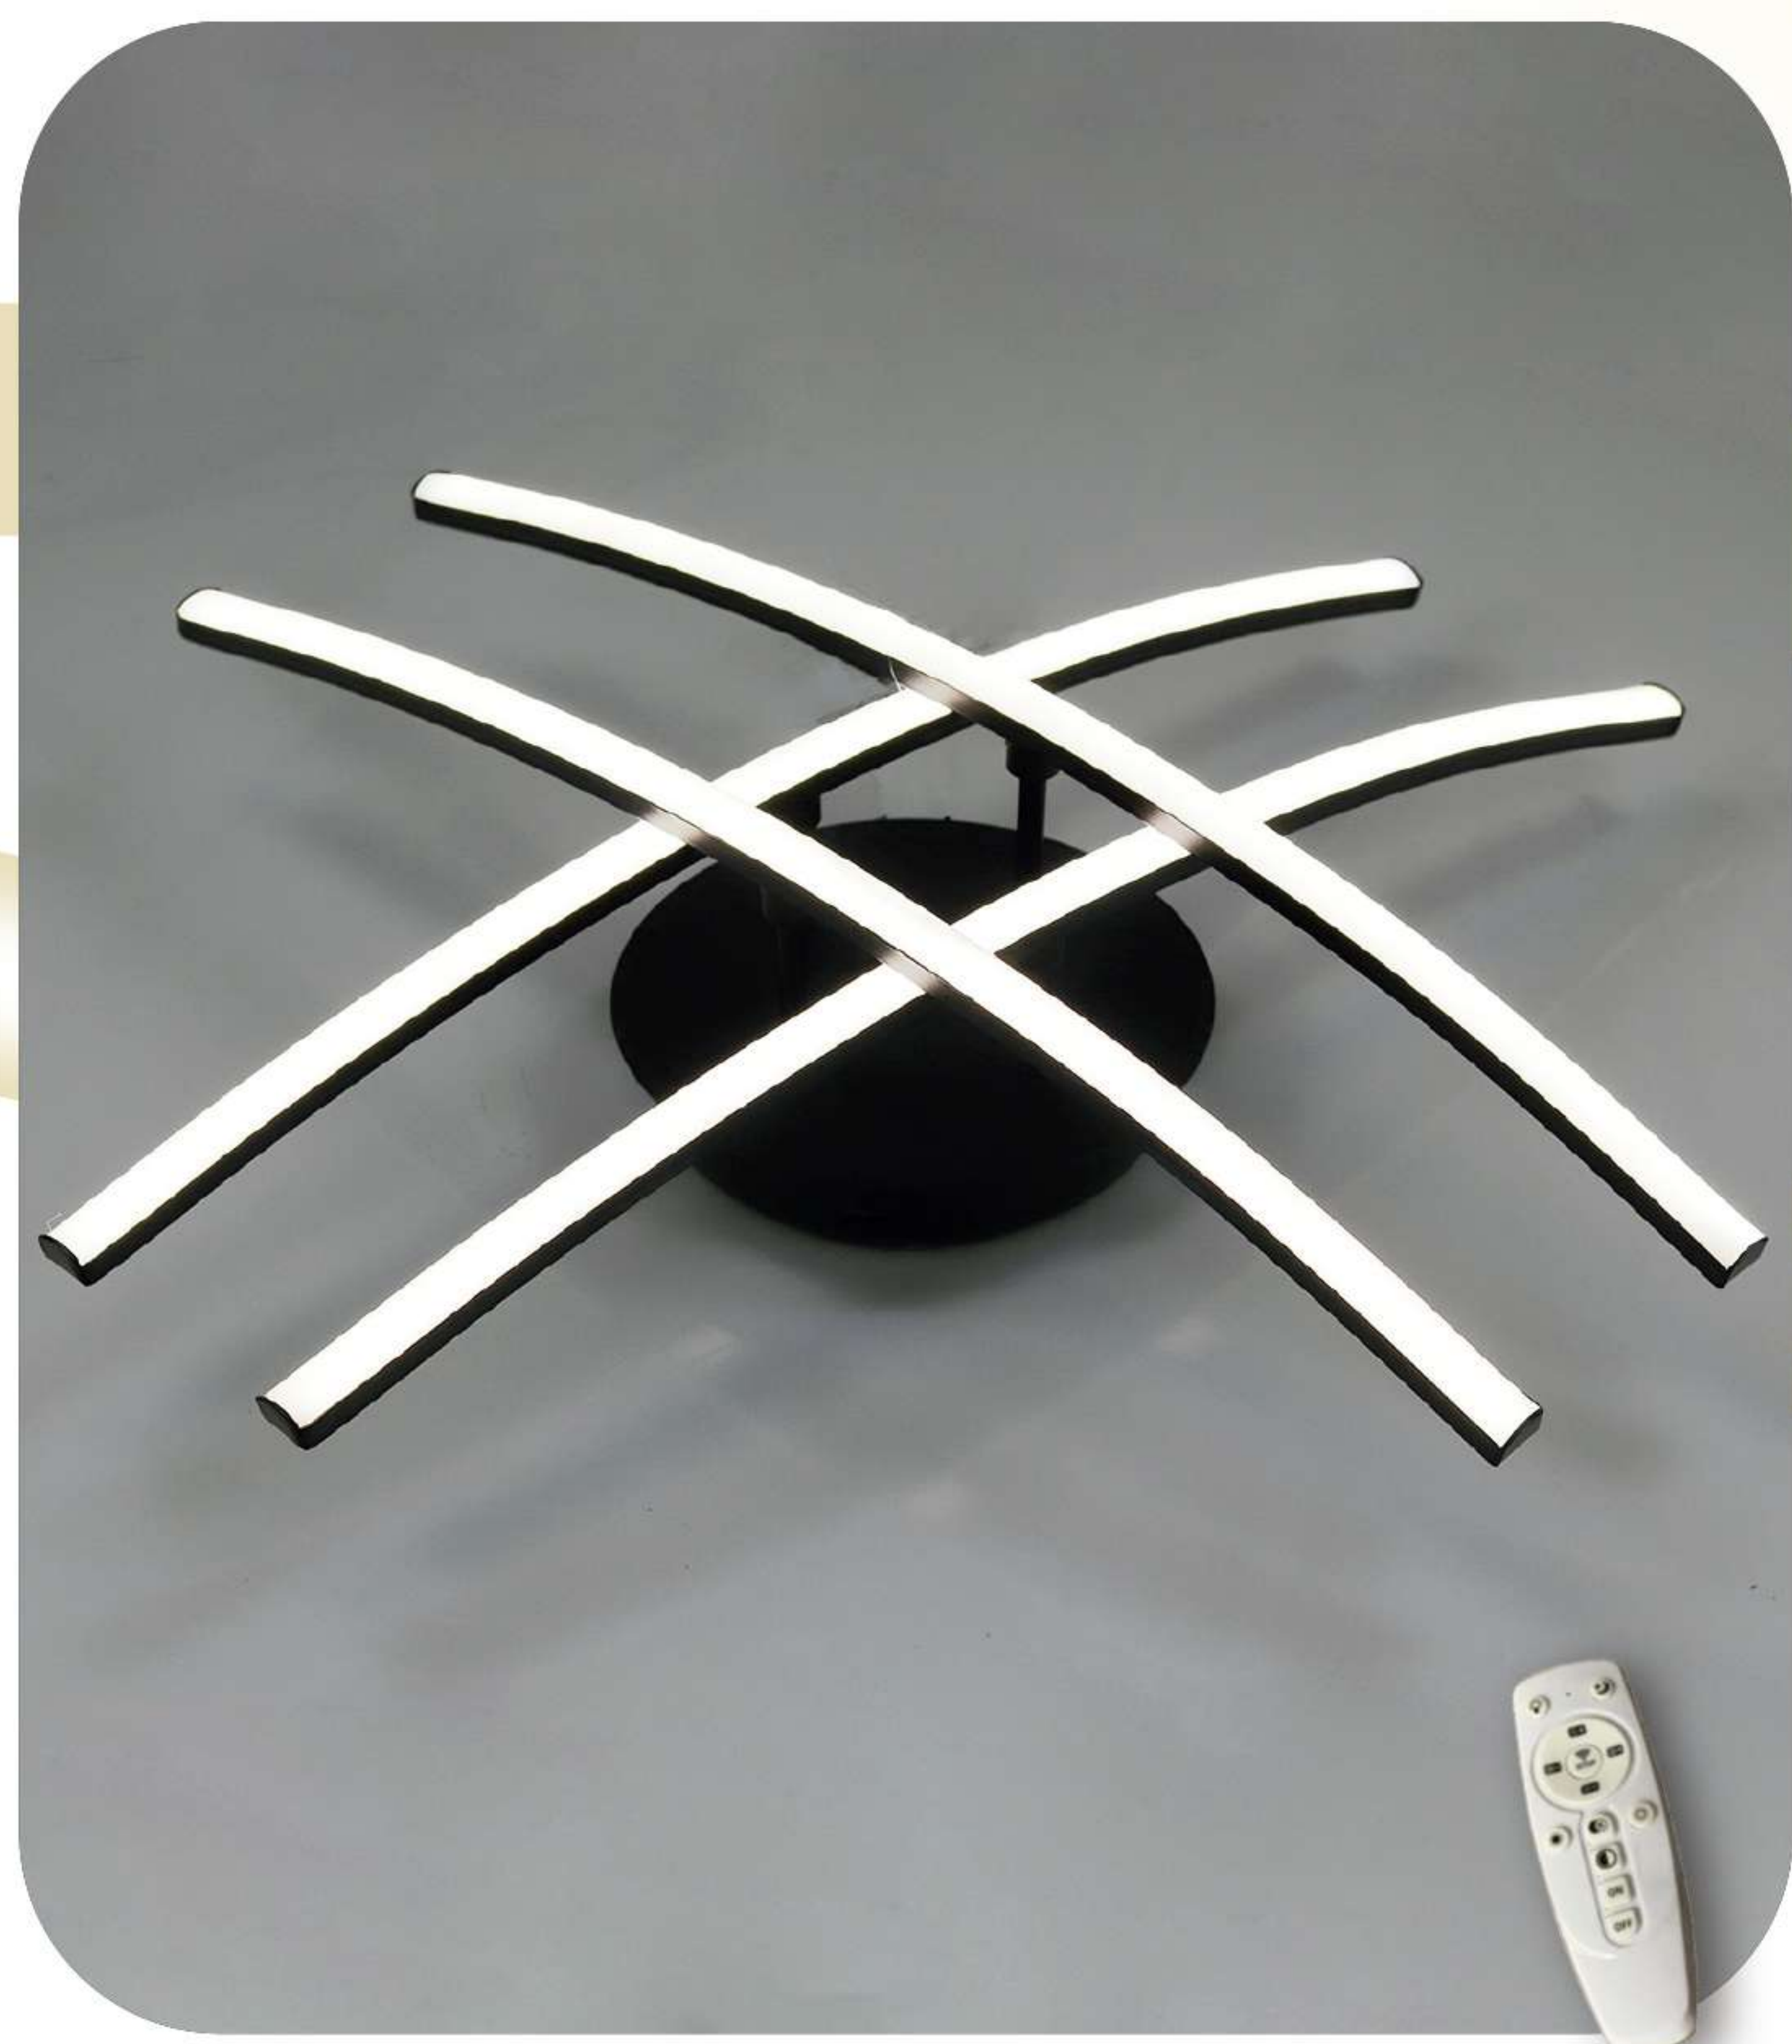

Modelo: ALP-LC3101-3

Modelo: ALP-LC3101-4

Color: Negro

Modelo: ALP-LC3101-5

Color: Negro

Peso	1 kg
Medidas	Ø 62 cm Alto 12 cm
Watts	LED 68 W 85 - 265 V
Material	Aluminio

Flujo Luminoso	Temperatura de color	Control
1,420	Cálido 3000 k ●	2.4 G
2,857	Neutro 4500 k ●	
1,417	Frio 6000 k ●	