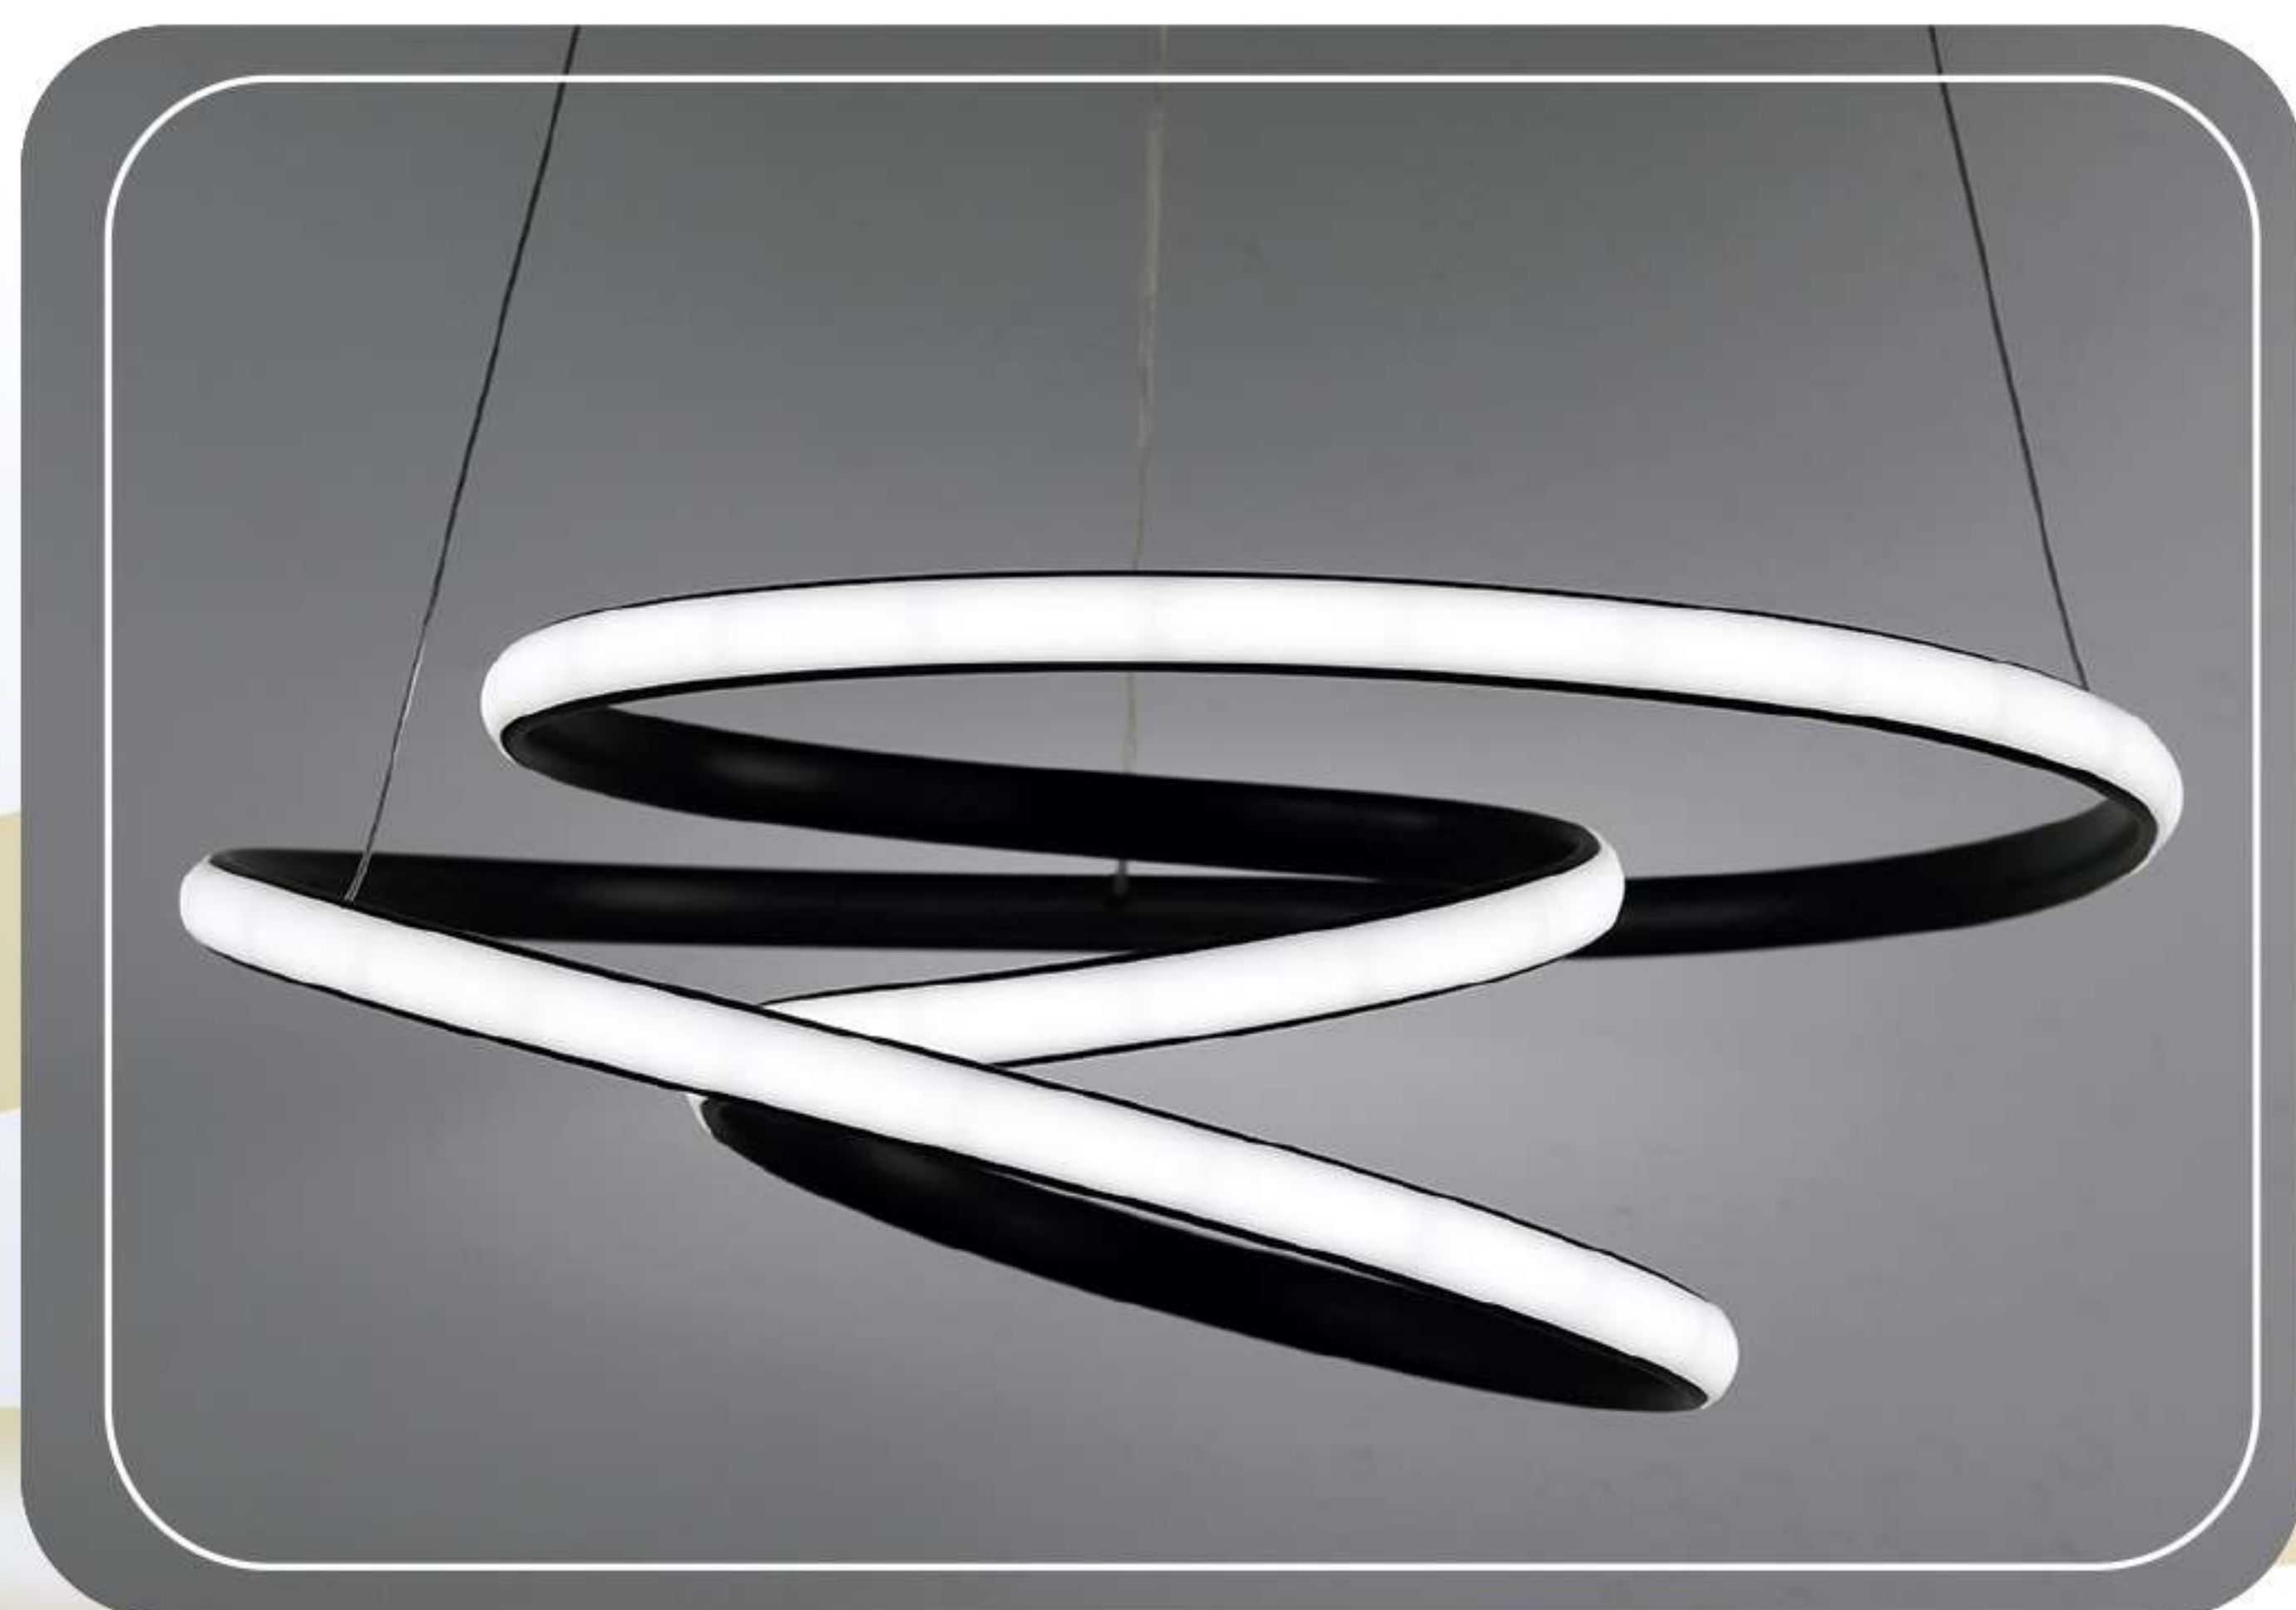

Modelo: ALP-LC3106-B

Color: Negro

Modelo: ALP-LC3106-W

Color: Blanco

Peso	Medidas	Watts	Flujo Luminoso	Temperatura de color	Control	Material
1 kg	Ø 48 cm Alto 17 cm	LED 85 W 85 - 265 V	2,708 5,634 2,874	Cálido 3000 k ● Neutro 4500 k ● Frio 6000 k ○	2.4 G	Aluminio