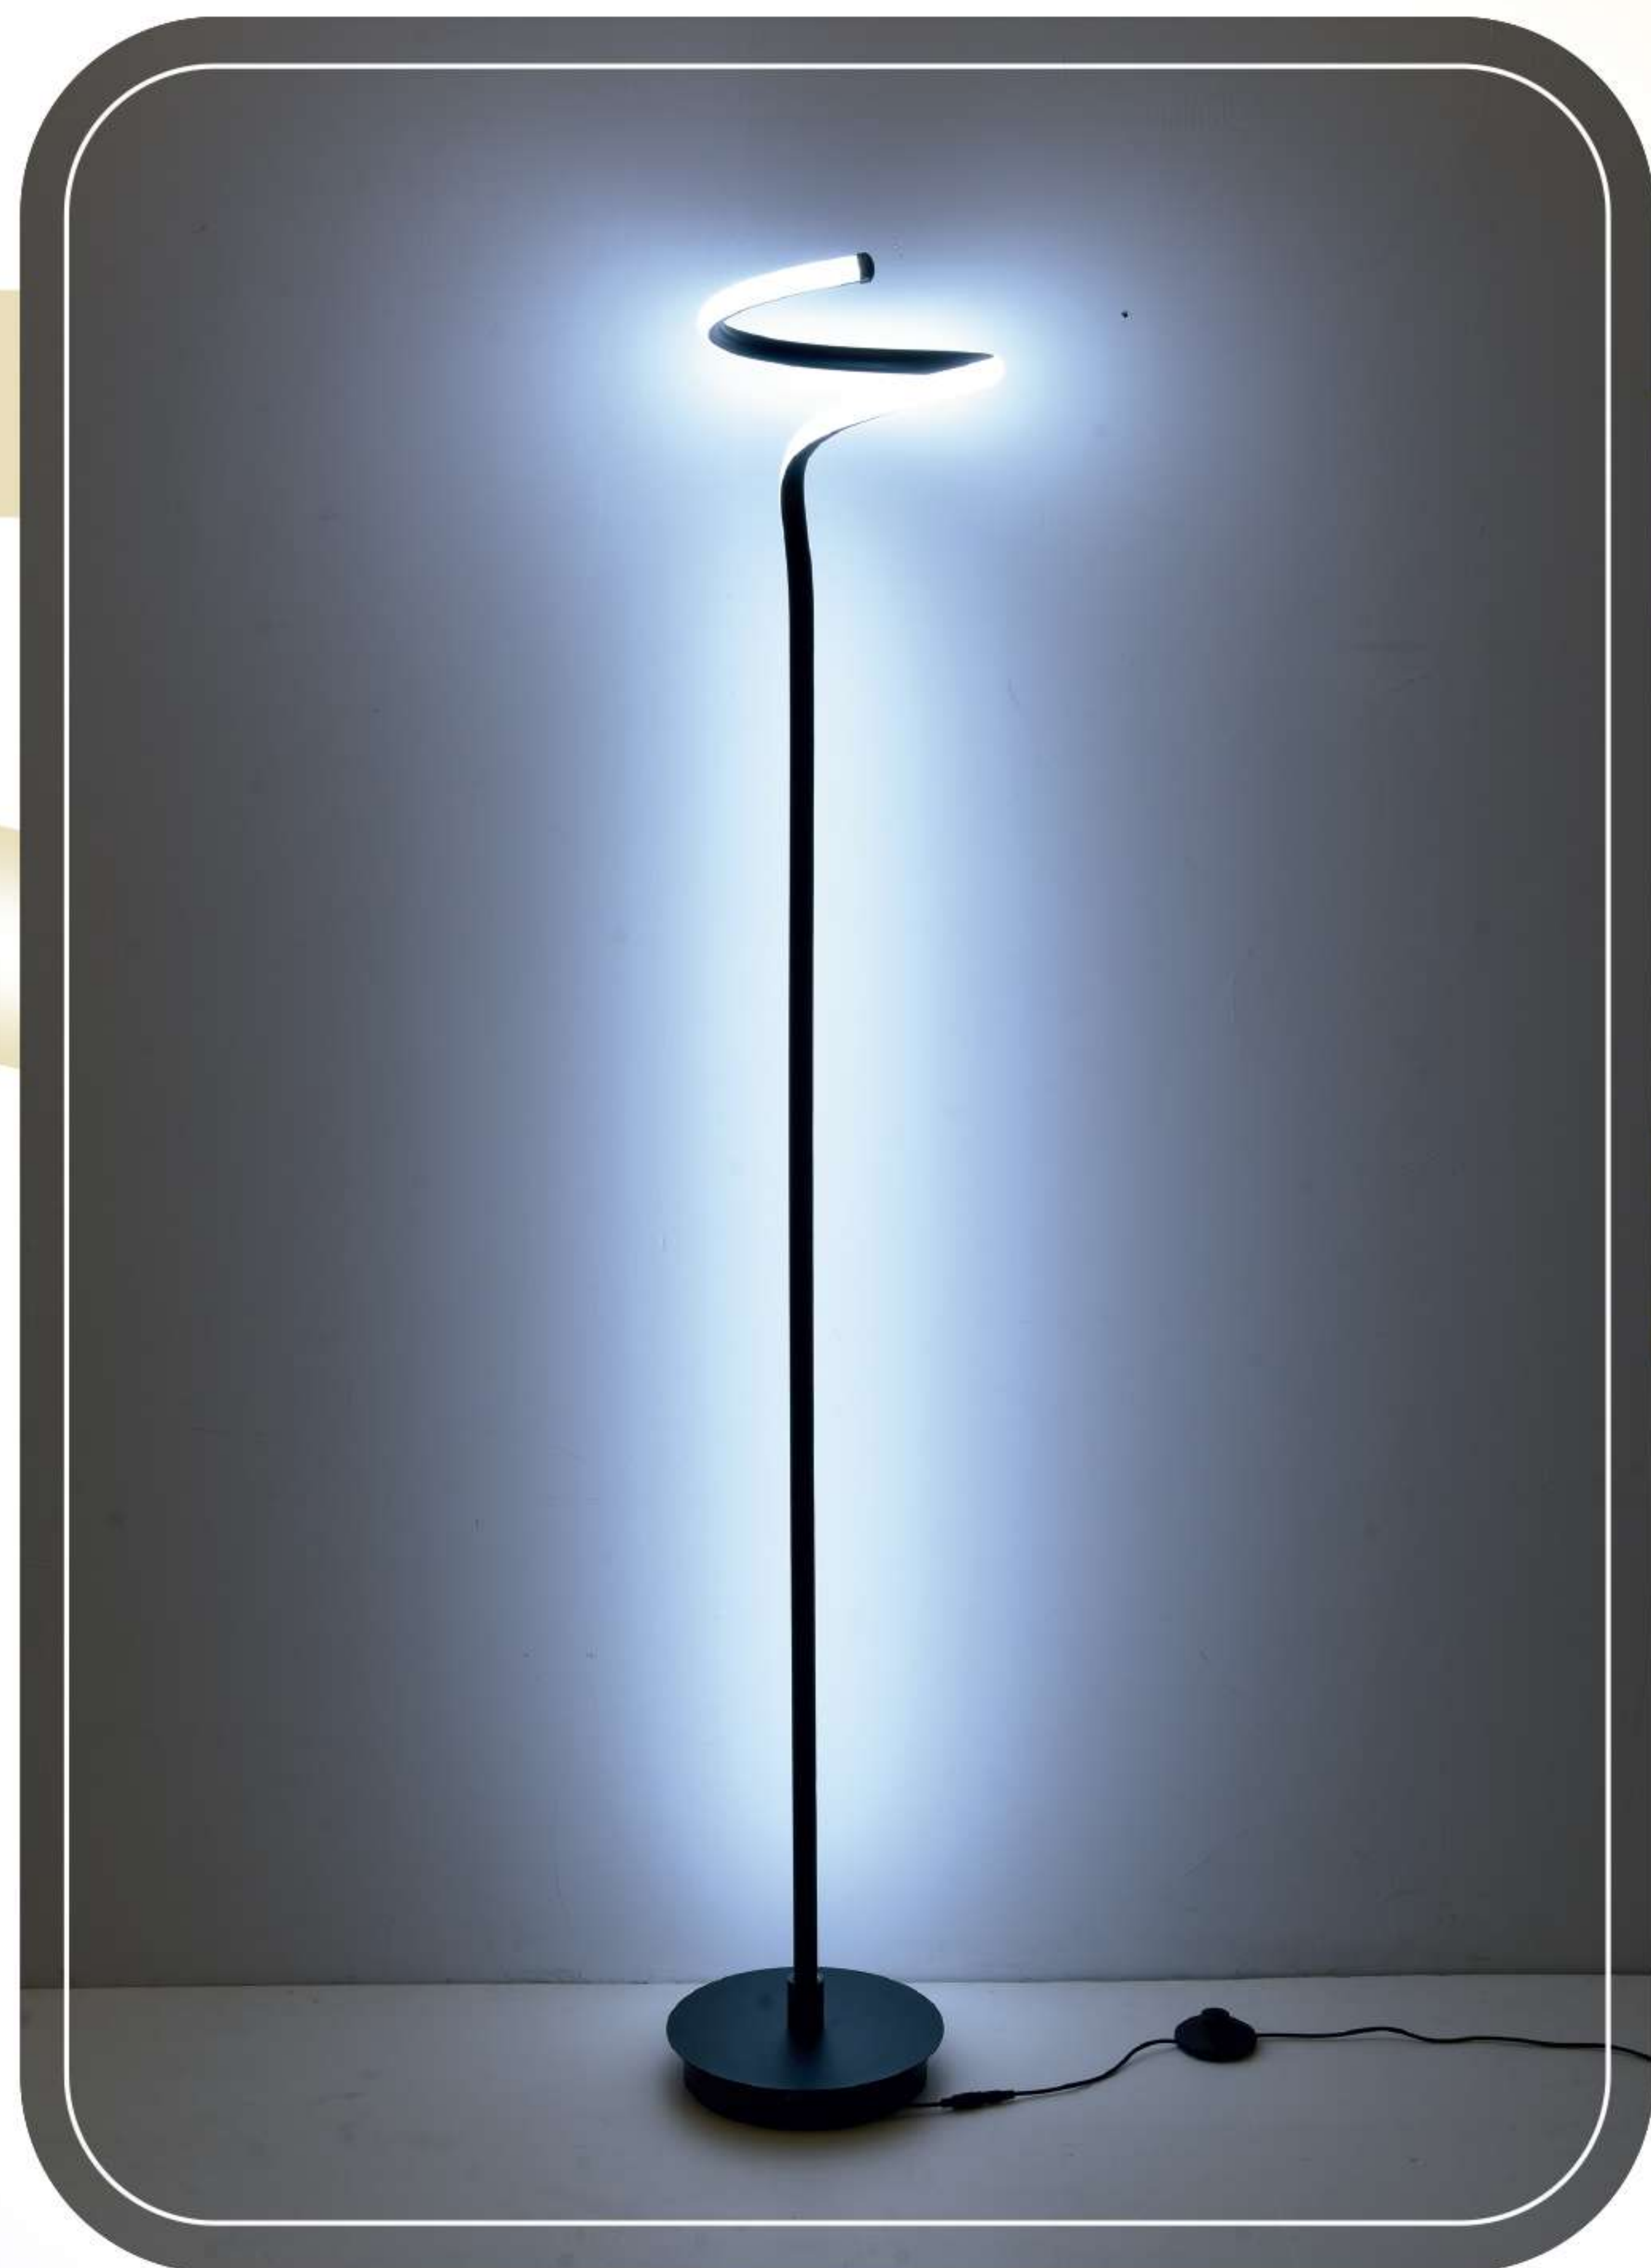

Peso	Medidas	Watts	Flujo Luminoso	Material
3.7 kg	Largo 25 cm Ancho 25 cm Alto 165 cm	LED 28 W 85 - 265 V	1962	Aluminio

Modelo: ALP-LC3317-B

Color: Negro

Modelo: ALP-LC3317-W

Color: Blanco

Temperatura de color